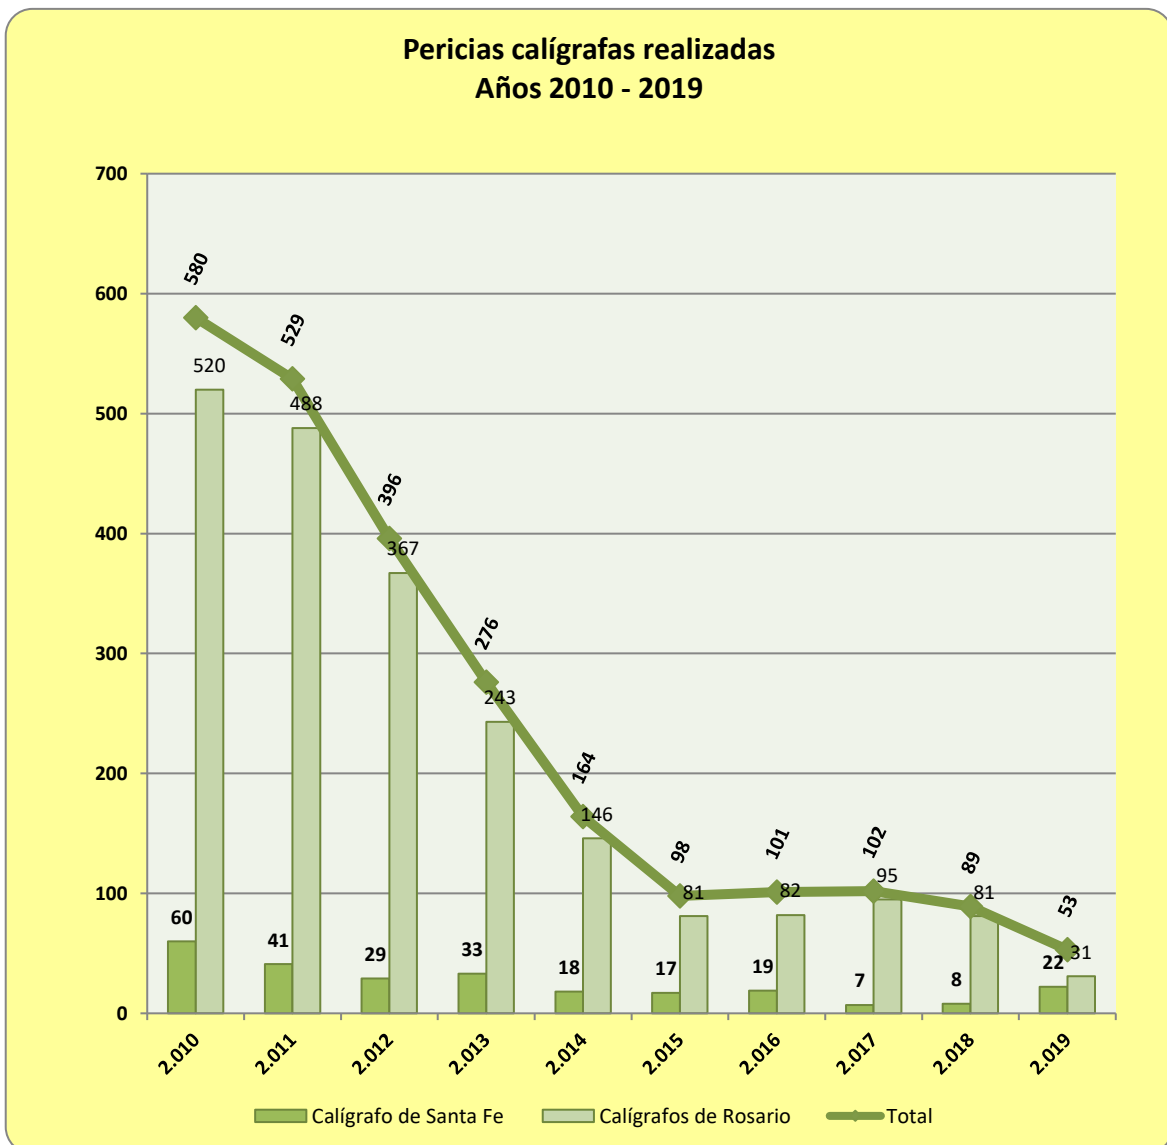

Pericias Caligráficas Realizadas en la provincia (años 2010 a 2019)

Año	Calígrafo de Santa Fe	Calígrafos de Rosario	Total
2.010	60	520	580
2.011	41	488	529
2.012	29	367	396
2.013	33	243	276
2.014	18	146	164
2.015	17	81	98
2.016	19	82	101
2.017	7	95	102
2.018	8	81	89
2.019	22	31	53
Totales	254	2.134	2.388

**Pericias Caligráficas Realizadas según tipo de Organismo Jurisdiccional encomendante**  
(años 2010 a 2019)

Año	2.010	2.011	2.012	2.013	2.014	2.015	2.016	2.017	2.018	2.019	Total
Juzgado Correccional	8	6	2	8	5	3	1				33
Juzgado de Faltas y Juzgado de Circuito (Faltas)	475	433	316	194	75	14	1				1.508
Juzgado de Instrucción	72	64	52	57	31	33	27				336
Juzgado de Instrucción y Correccional	12	13	19	7	3	8					62
Juzgados de Sentencia	11	4	6	9	4	6	17				57
MPA					7	31	51	65	65	52	271
OGJ						1	2	21	8		32
Juzgados del Sistema de Conclusión de Causas								11	16	1	28
Otros	2	9	1	1	39	2	2	5			61
<b>Totales</b>	<b>580</b>	<b>529</b>	<b>396</b>	<b>276</b>	<b>164</b>	<b>98</b>	<b>101</b>	<b>102</b>	<b>89</b>	<b>53</b>	<b>2.388</b>