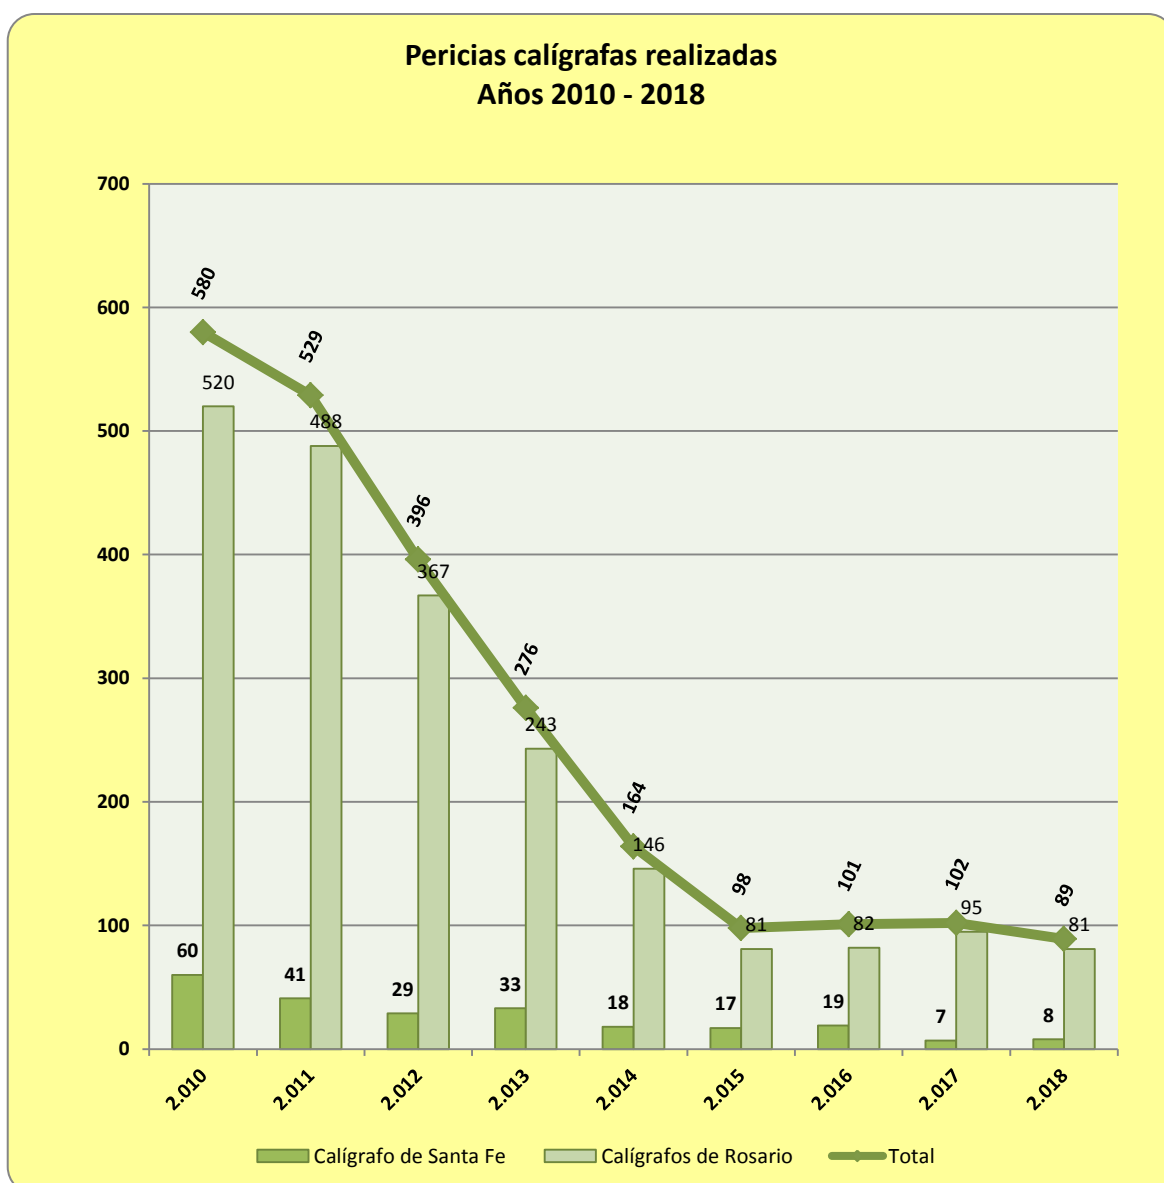

Pericias Caligráficas Realizadas en la provincia (años 2010 a 2018)

Año	Calígrafo de Santa Fe	Calígrafos de Rosario	Total
2.010	60	520	580
2.011	41	488	529
2.012	29	367	396
2.013	33	243	276
2.014	18	146	164
2.015	17	81	98
2.016	19	82	101
2.017	7	95	102
2.018	8	81	89
Totales	232	2.103	2.335

**Pericias Caligráficas Realizadas según tipo de Organismo Jurisdiccional encomendante
(años 2010 a 2018)**

Año	2.010	2.011	2.012	2.013	2.014	2.015	2.016	2.017	2.018	Total
Juzgado Correccional	8	6	2	8	5	3	1			33
Juzgado de Faltas y Juzgado de Circuito (Faltas)	475	433	316	194	75	14	1			
Juzgado de Instrucción	72	64	52	57	31	33	27			336
Juzgado de Instrucción y Correccional	12	13	19	7	3	8				62
Juzgados de Sentencia	11	4	6	9	4	6	17			57
MPA					7	31	51	65	65	219
OGJ						1	2	21	8	32
Juzgados del Sistema de Conclusión de Causas								11	16	27
Otros	2	9	1	1	39	2	2	5		61
Totales	580	529	396	276	164	98	101	102	89	827