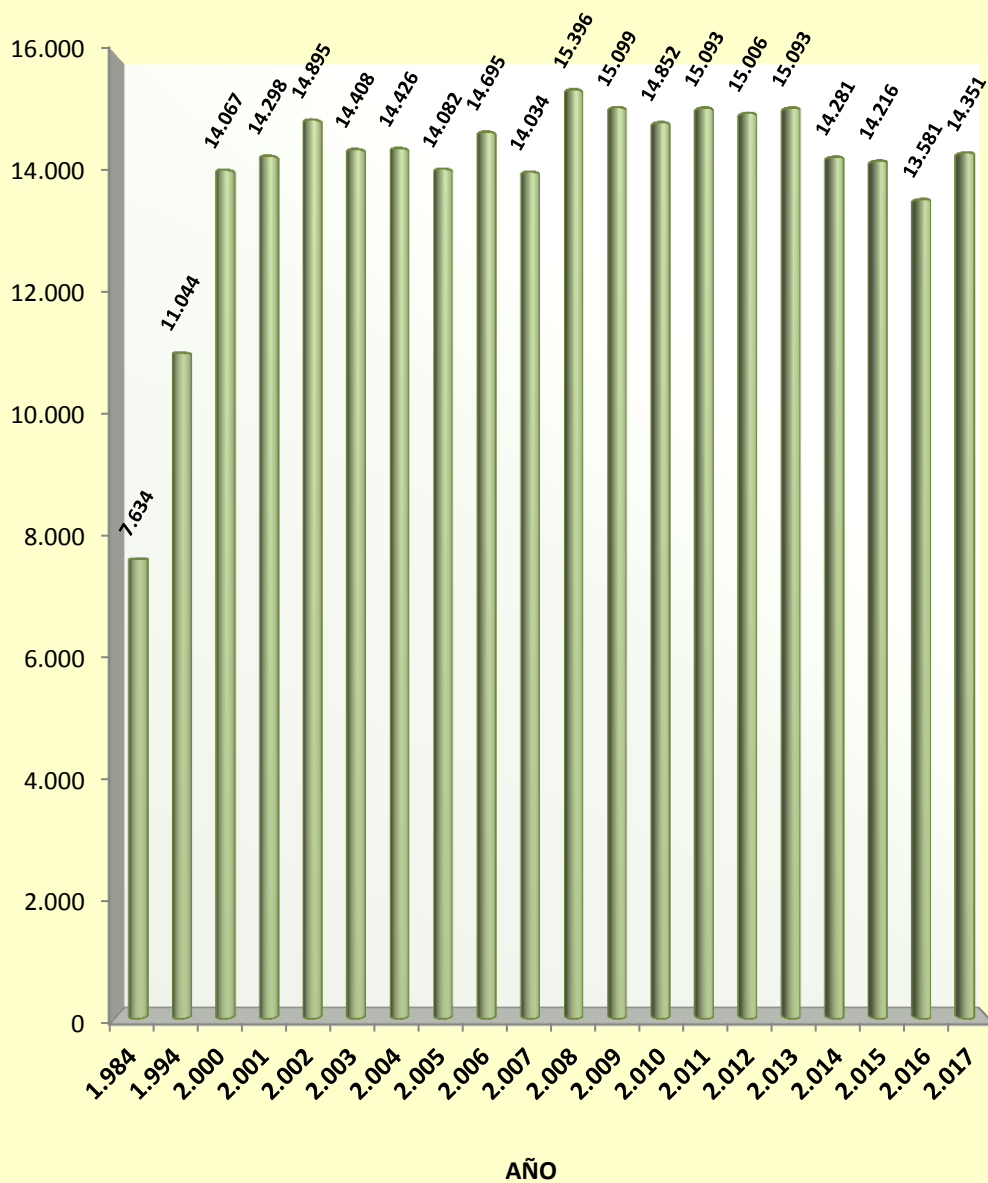

**Índice de litigiosidad en la Provincia: cantidad de Causas cada 100.000 habitantes**

**Índice de Litigiosidad  
en el Poder Judicial  
de la Provincia de Santa Fe**

## Índice de litigiosidad por fuero

Año	Civil	Penal	Totales
1984	4.004	3.629	7.634
1994	6.050	4.994	11.044
2000	7.283	6.784	14.067
2001	7.089	7.209	14.298
2002	7.081	7.813	14.895
2003	6.721	7.687	14.408
2004	6.764	7.662	14.426
2005	6.380	7.703	14.082
2006	7.094	7.601	14.695
2007	6.835	7.199	14.034
2008	7.463	7.933	15.396
2009	7.436	7.663	15.099
2010	7.191	7.661	14.852
2011	7.497	7.596	15.093
2012	7.269	7.737	15.006
2013	7.497	7.596	15.093
2014	6.560	7.721	14.281
2015	6.645	7.572	14.216
2016	6.461	7.120	13.581
2017	6.609	7.742	14.351