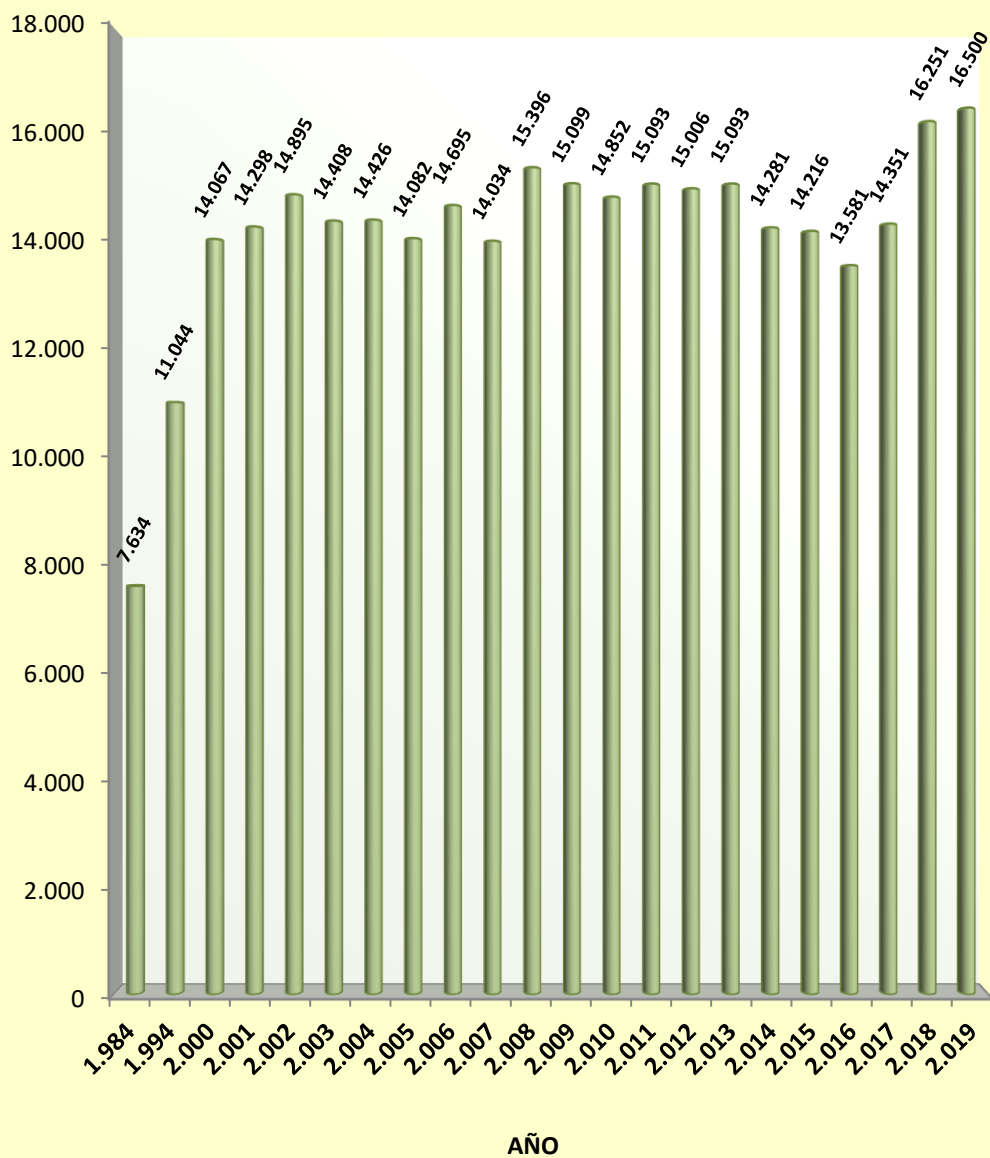

Índice de litigiosidad en la Provincia: cantidad de Causas cada 100.000 habitantes

**Índice de Litigiosidad
en el Poder Judicial
de la Provincia de Santa Fe**

Índice de litigiosidad por fuero

Año	Civil	Penal	Totales
1984	4.004	3.629	7.634
1994	6.050	4.994	11.044
2000	7.283	6.784	14.067
2001	7.089	7.209	14.298
2002	7.081	7.813	14.895
2003	6.721	7.687	14.408
2004	6.764	7.662	14.426
2005	6.380	7.703	14.082
2006	7.094	7.601	14.695
2007	6.835	7.199	14.034
2008	7.463	7.933	15.396
2009	7.436	7.663	15.099
2010	7.191	7.661	14.852
2011	7.497	7.596	15.093
2012	7.269	7.737	15.006
2013	7.497	7.596	15.093
2014	6.560	7.721	14.281
2015	6.645	7.572	14.216
2016	6.461	7.120	13.581
2017	6.609	7.742	14.351
2018	7.600	8.651	16.251
2019	7.483	9.017	16.500

Litigiosidad - Fuero Civil

Litigiosidad - Fuero Penal