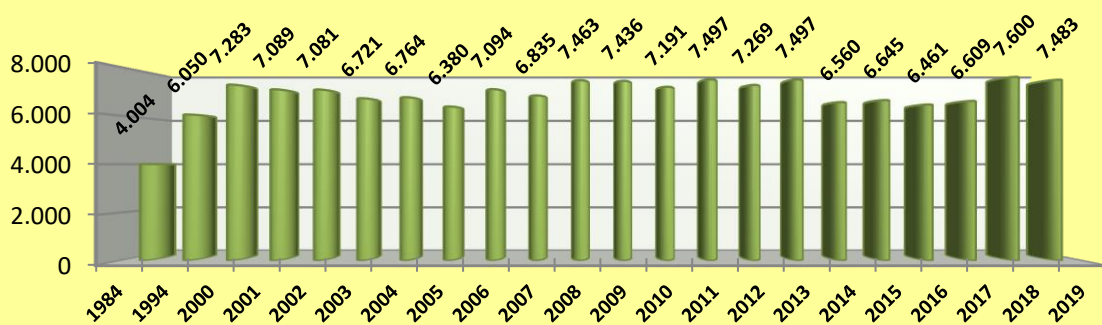

Índice de litigiosidad por fuero

Año	Civil	Penal	Totales
1984	4.004	3.629	7.634
1994	6.050	4.994	11.044
2000	7.283	6.784	14.067
2001	7.089	7.209	14.298
2002	7.081	7.813	14.895
2003	6.721	7.687	14.408
2004	6.764	7.662	14.426
2005	6.380	7.703	14.082
2006	7.094	7.601	14.695
2007	6.835	7.199	14.034
2008	7.463	7.933	15.396
2009	7.436	7.663	15.099
2010	7.191	7.661	14.852
2011	7.497	7.596	15.093
2012	7.269	7.737	15.006
2013	7.497	7.596	15.093
2014	6.560	7.721	14.281
2015	6.645	7.572	14.216
2016	6.461	7.120	13.581
2017	6.609	7.742	14.351
2018	7.600	8.651	16.251
2019	7.483	9.017	16.500

Litigiosidad - Fuero Civil