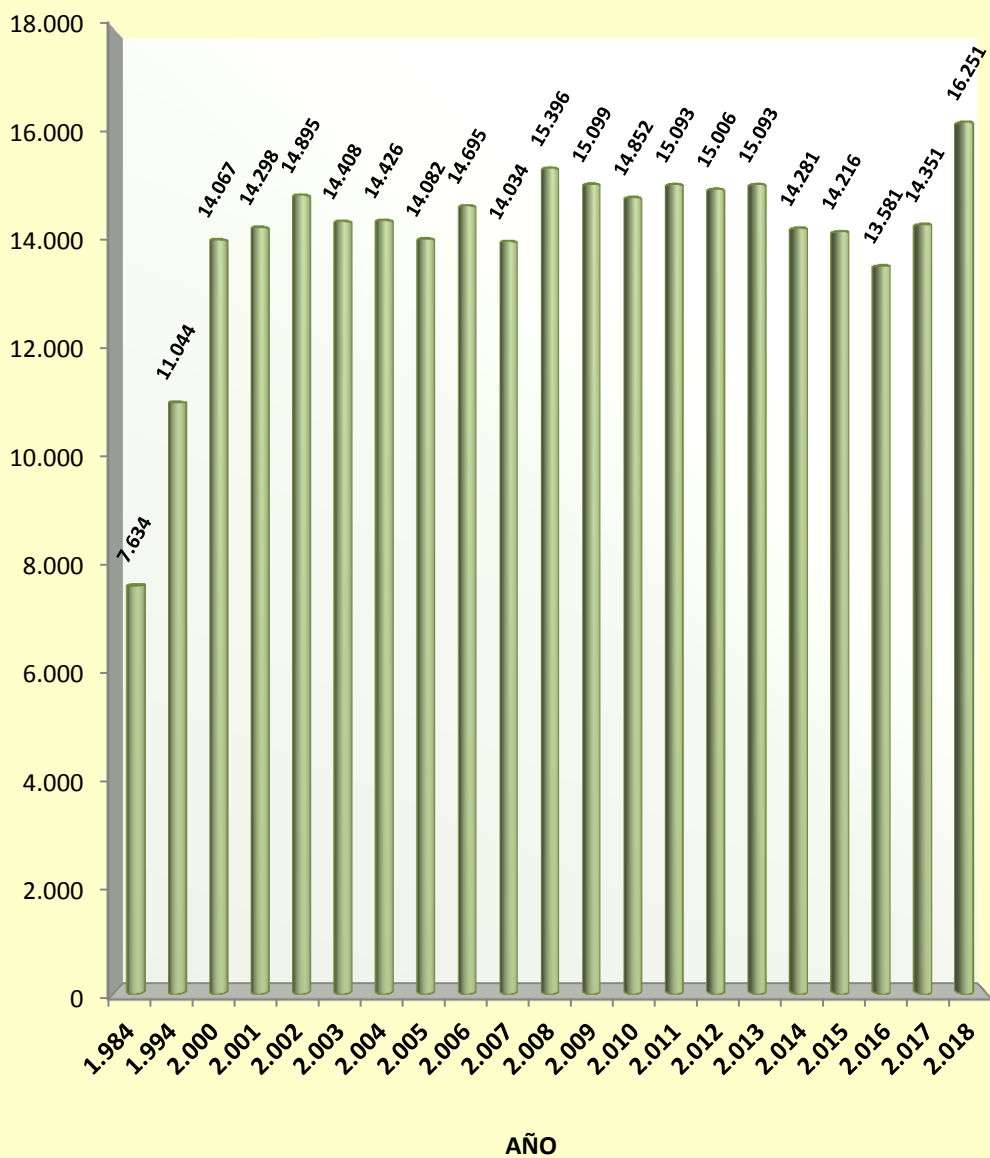

Índice de litigiosidad en la Provincia: cantidad de Causas cada 100.000 habitantes

**Índice de Litigiosidad
en el Poder Judicial
de la Provincia de Santa Fe**

Índice de litigiosidad por fuero

Año	Civil	Penal	Totales
1984	4.004	3.629	7.634
1994	6.050	4.994	11.044
2000	7.283	6.784	14.067
2001	7.089	7.209	14.298
2002	7.081	7.813	14.895
2003	6.721	7.687	14.408
2004	6.764	7.662	14.426
2005	6.380	7.703	14.082
2006	7.094	7.601	14.695
2007	6.835	7.199	14.034
2008	7.463	7.933	15.396
2009	7.436	7.663	15.099
2010	7.191	7.661	14.852
2011	7.497	7.596	15.093
2012	7.269	7.737	15.006
2013	7.497	7.596	15.093
2014	6.560	7.721	14.281
2015	6.645	7.572	14.216
2016	6.461	7.120	13.581
2017	6.609	7.742	14.351
2018	7.600	8.651	16.251