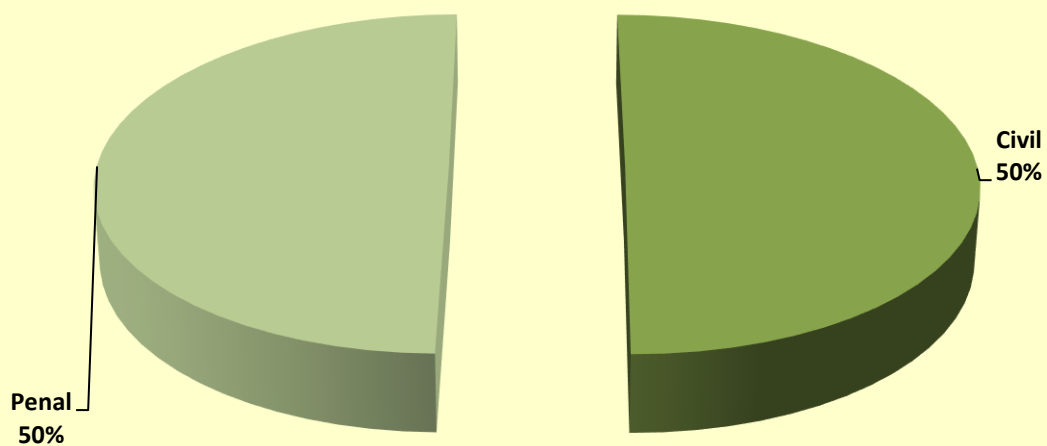

Mediaciones judiciales por fuero (Año 2019)

Fuero	Mediaciones
Civil	3.855
Penal	3.829
Total general	7.684

Porcentaje de mediaciones por fuero

Mediaciones judiciales por año y fuero

Año	Civil	Penal	Total general
1999	619		619
2000	614		614
2001	1.093		1.093
2002	1.279		1.279
2003	891		891
2004	1.081		1.081
2005	1.020		1.020
2006	1.060		1.060
2007	680		680
2008	486		486
2009	300	992	1.292
2010	403	2.312	2.715
2011	401	3.130	3.531
2012	463	3.058	3.521
2013	505	2.904	3.409
2014	384	3.073	3.457
2015	583	4.927	5.510
2016	392	2.937	3.329
2017	818	3.252	4.070
2018	2.695	3.112	5.807
2019	3.855	3.829	7.684
Total	19.622	33.526	53.148