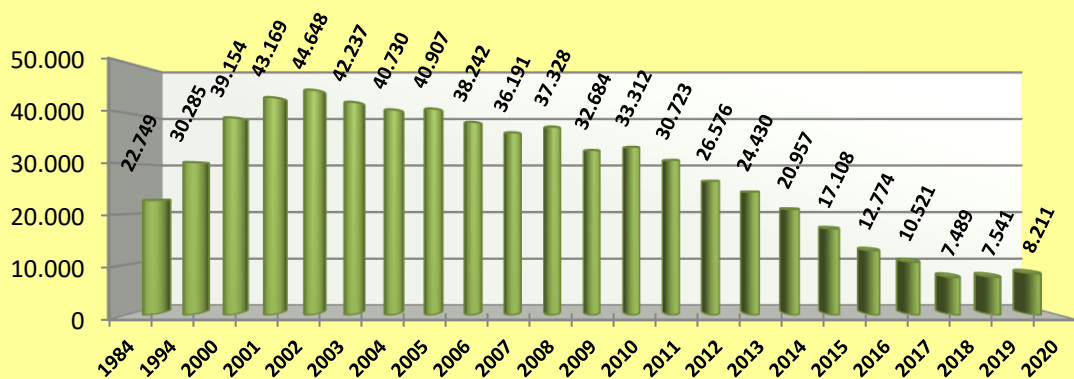

Sentencias - Fuero Penal