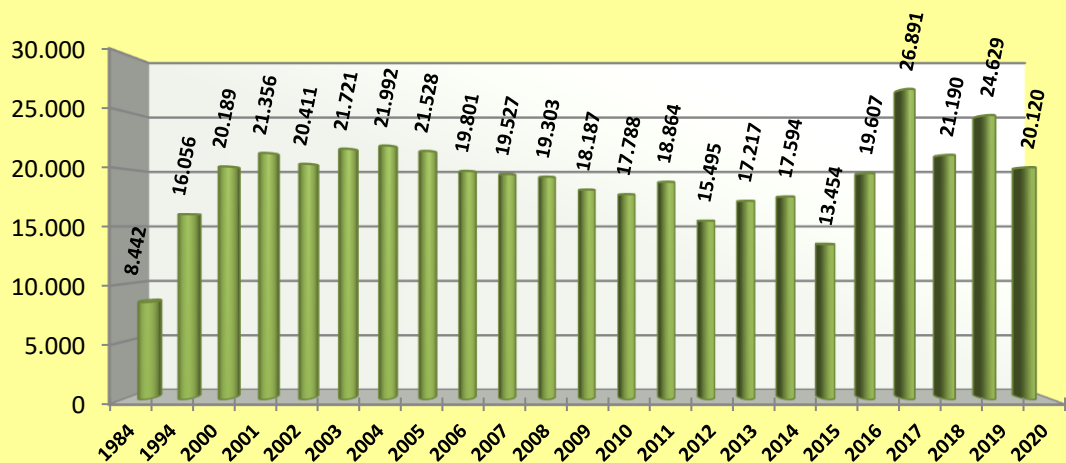

Sentencias por fuero

Año	Civil	Penal	Totales
1984	8.442	22.749	31.191
1994	16.056	30.285	46.341
2000	20.189	39.154	59.343
2001	21.356	43.169	64.525
2002	20.411	44.648	65.059
2003	21.721	42.237	63.958
2004	21.992	40.730	62.722
2005	21.528	40.907	62.435
2006	19.801	38.242	58.043
2007	19.527	36.191	55.718
2008	19.303	37.328	56.631
2009	18.187	32.684	50.871
2010	17.788	33.312	51.100
2011	18.864	30.723	49.587
2012	15.495	26.576	42.071
2013	17.217	24.430	41.647
2014	17.594	20.957	38.551
2015	13.454	17.108	30.562
2016	19.607	12.774	32.381
2017	26.891	10.521	37.412
2018	21.190	7.489	28.679
2019	24.629	7.541	32.170
2020	20.120	8.211	28.331

Sentencias - Fuero Civil