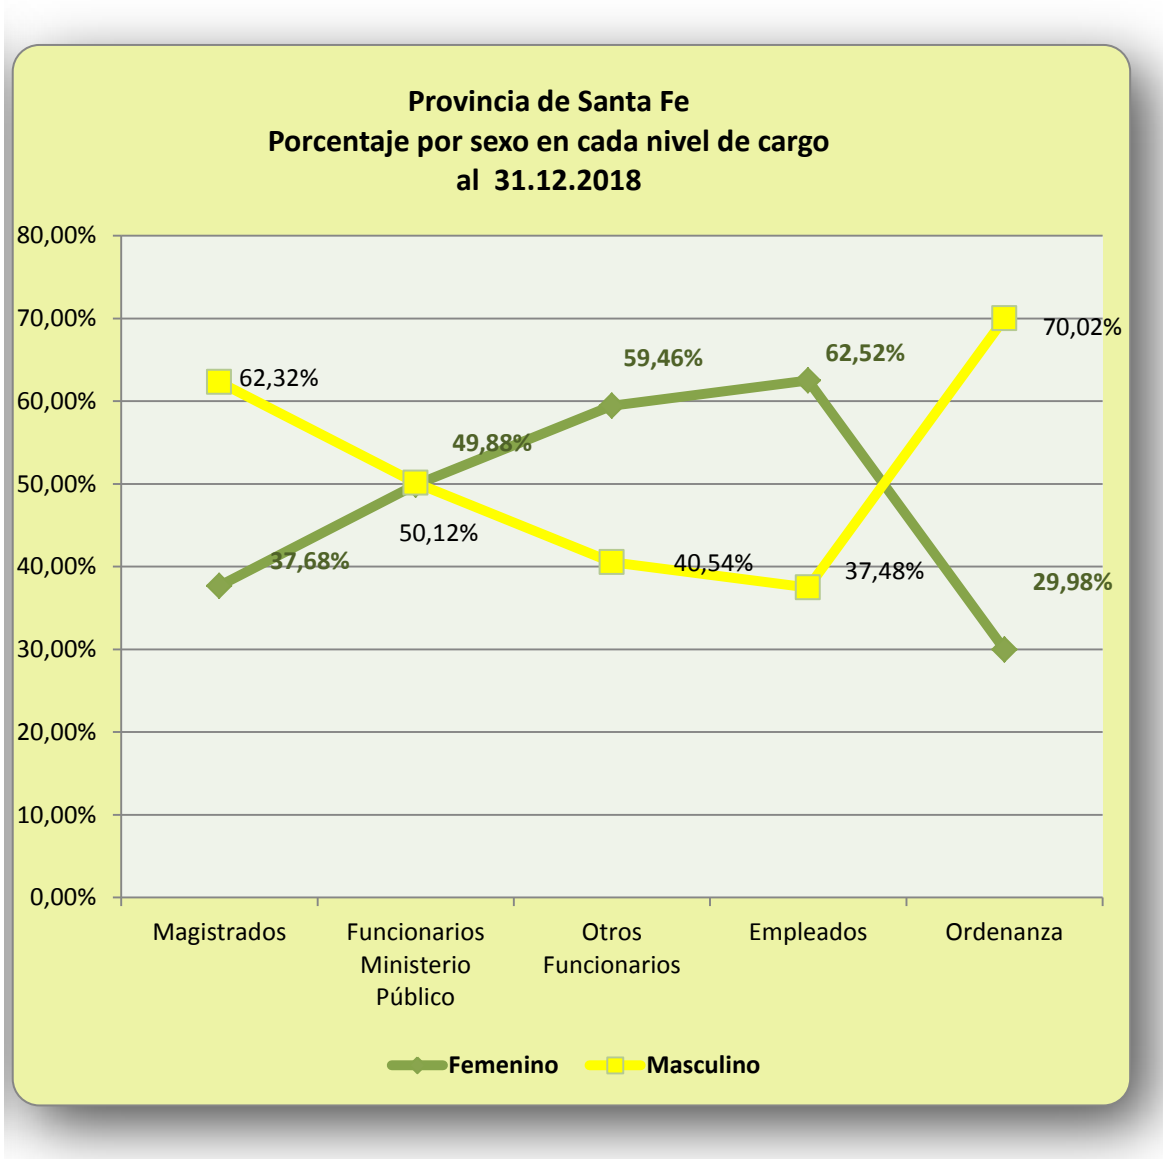

### Porcentaje por sexo en cada circunscripción

Circunscripción	% Femenino	% Masculino	Total de Agentes
1- Santa Fe	51,92%	48,22%	1.431
2- Rosario	58,41%	41,59%	2.140
3- Venado Tuerto	56,35%	43,65%	252
4- Reconquista	46,69%	53,31%	287
5- Rafaela	57,97%	42,03%	364
<b>Total de la Provincia</b>	<b>55,45%</b>	<b>44,59%</b>	<b>4.474</b>

### Porcentaje de sexo en cada nivel de cargo

Niveles de Cargos	% Femenino	% Masculino	Total de Agentes
Magistrados	37,68%	62,32%	345
Funcionarios Ministerio Público	49,88%	50,12%	413
Otros Funcionarios	59,46%	40,54%	920
Empleados	62,52%	37,48%	2.329
Ordenanza	29,98%	70,02%	467
<b>Total de la Provincia</b>	<b>55,41%</b>	<b>44,59%</b>	<b>4.474</b>

**Porcentaje por sexo en cada grupo de edad**

Grupos de Edad	% Femenino	% Masculino	Total de Agentes
18 a 30 años de edad	57,14%	42,86%	532
31 a 40 años de edad	63,95%	36,05%	1.409
41 a 50 años de edad	57,86%	42,14%	1.101
51 a 60 años de edad	47,22%	52,78%	1.080
Más de 60 años de edad	36,08%	63,92%	352
<b>Total general</b>	<b>55,41%</b>	<b>44,59%</b>	<b>4.474</b>