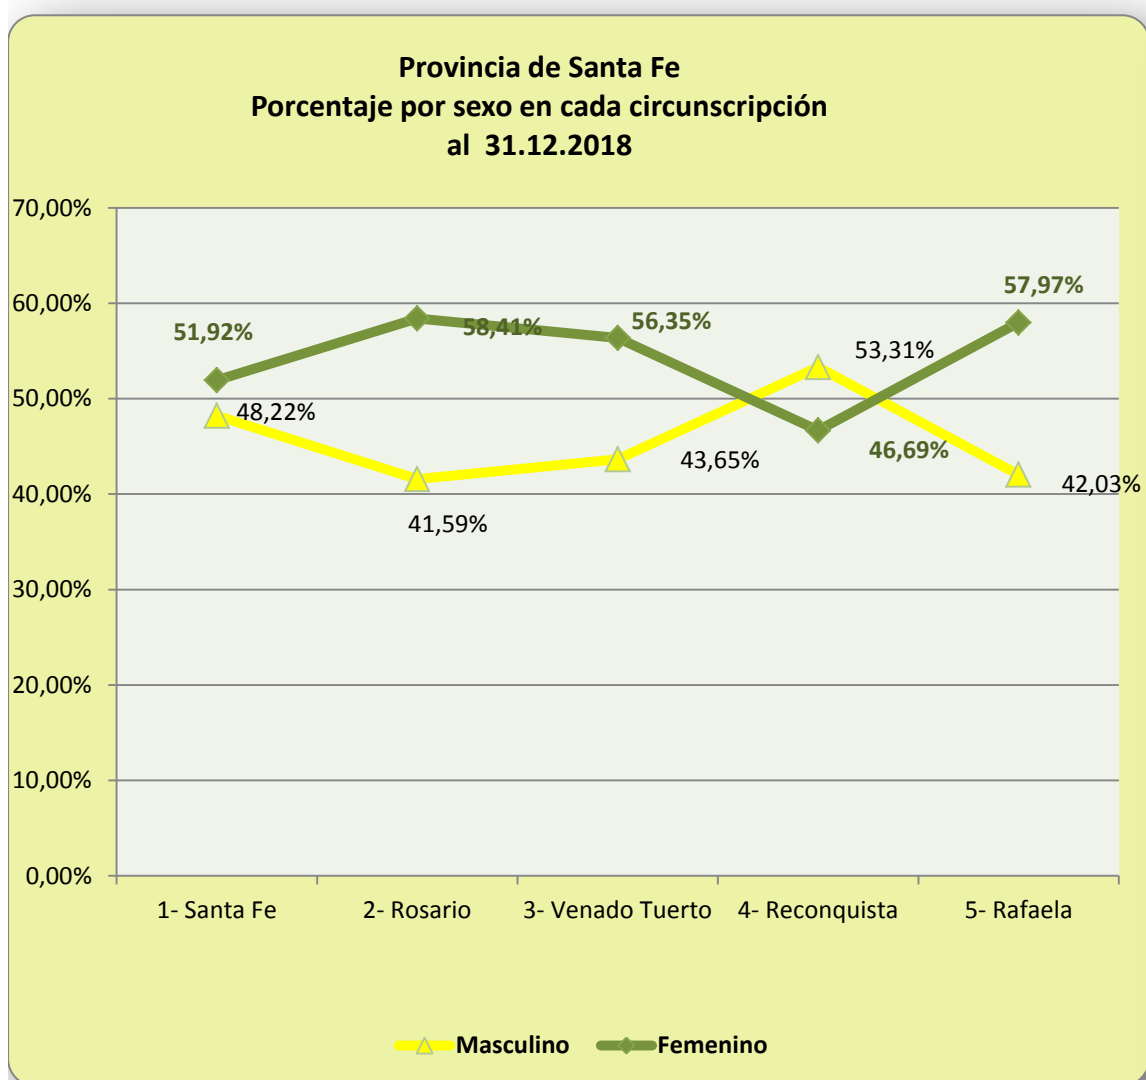

### Porcentaje por sexo en cada circunscripción

Circunscripción	% Femenino	% Masculino	Total de Agentes
1- Santa Fe	51,92%	48,22%	1.431
2- Rosario	58,41%	41,59%	2.140
3- Venado Tuerto	56,35%	43,65%	252
4- Reconquista	46,69%	53,31%	287
5- Rafaela	57,97%	42,03%	364
<b>Total de la Provincia</b>	<b>55,45%</b>	<b>44,59%</b>	<b>4.474</b>

### Porcentaje de sexo en cada nivel de cargo

Niveles de Cargos	% Femenino	% Masculino	Total de Agentes
Magistrados	37,68%	62,32%	345
Funcionarios Ministerio Público	49,88%	50,12%	413
Otros Funcionarios	59,46%	40,54%	920
Empleados	62,52%	37,48%	2.329
Ordenanza	29,98%	70,02%	467
<b>Total de la Provincia</b>	<b>55,41%</b>	<b>44,59%</b>	<b>4.474</b>

**Porcentaje por sexo en cada grupo de edad**

Grupos de Edad	% Femenino	% Masculino	Total de Agentes
18 a 30 años de edad	57,14%	42,86%	532
31 a 40 años de edad	63,95%	36,05%	1.409
41 a 50 años de edad	57,86%	42,14%	1.101
51 a 60 años de edad	47,22%	52,78%	1.080
Más de 60 años de edad	36,08%	63,92%	352
<b>Total general</b>	<b>55,41%</b>	<b>44,59%</b>	<b>4.474</b>