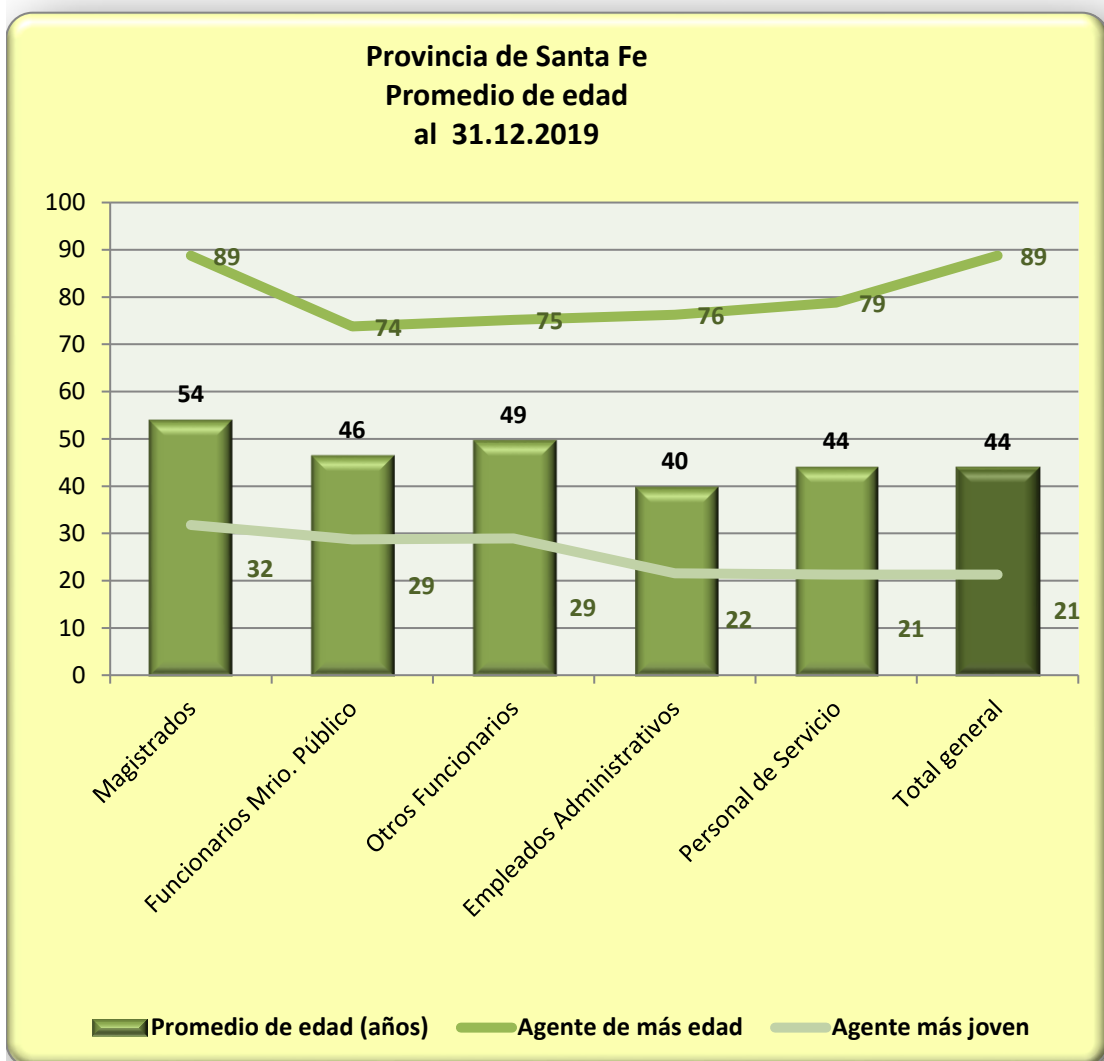

Edad

Promedio de edad del personal por nivel de categoría

Nivel de Categoría	Agente más joven	Agente de más edad	Promedio de edad (años)
Magistrados	32	89	54
Funcionarios Mrio. Público	29	74	46
Otros Funcionarios	29	75	49
Empleados Administrativos	22	76	40
Personal de Servicio	21	79	44
Total general	21	89	44

Cabe aclarar que en las cifras citadas no se incluyen	Agente más joven	Agente de más edad	Promedio de edad (años)
Pasantes	20	49	27
Practicantes	19	48	26

Porcentaje de agentes judiciales por franja etárea