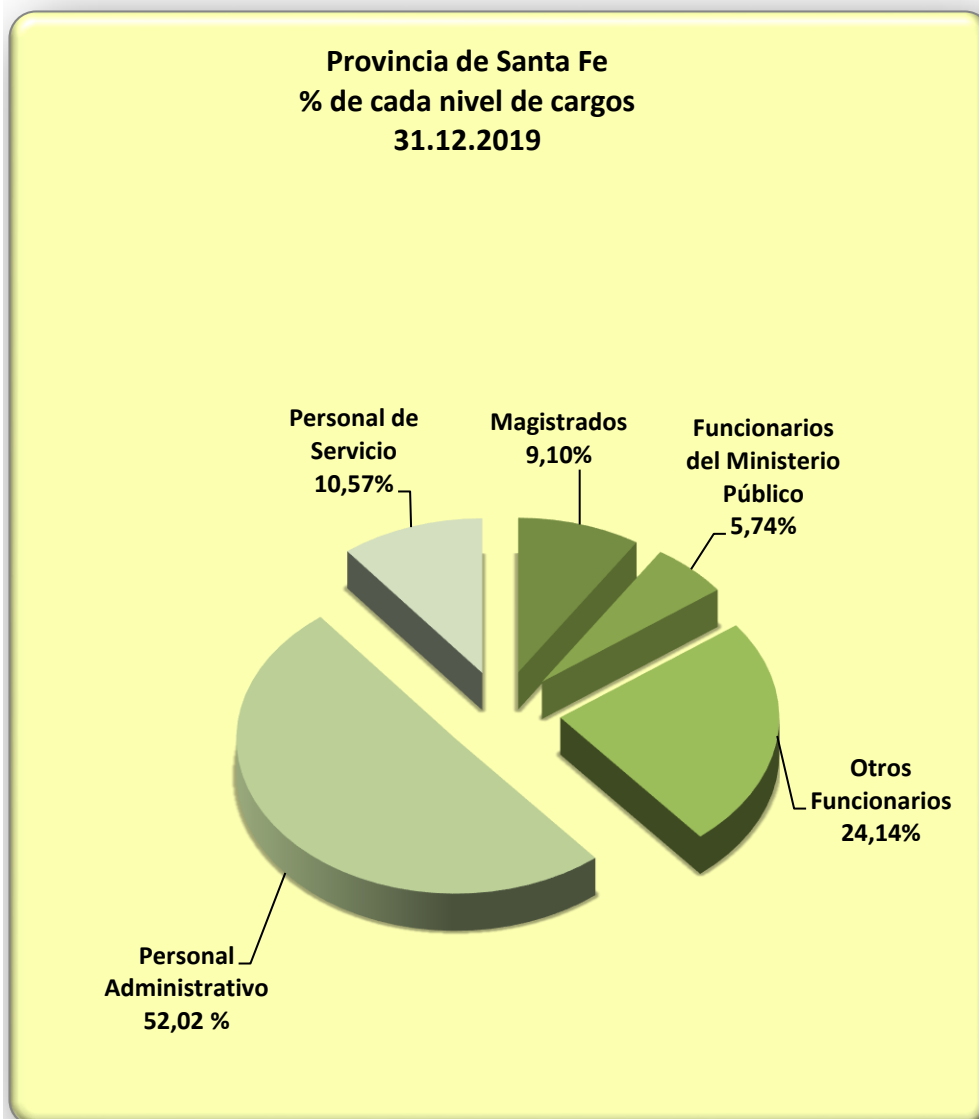

RECURSOS HUMANOS

Cargos

Niveles de cargos

Magistrados	Funcionarios del Ministerio Público	Otros Funcionarios	Personal Administrativo	Personal de Servicio	Total
386	500	1.047	2.432	506	4.871

Cantidad de cargos por nivel y circunscripción

1	Santa Fe	119	163	322	756	181	1.541
2	Rosario	174	224	444	1.169	237	2.248
3	Venado Tuerto	26	36	67	138	17	284
4	Reconquista	30	36	82	155	33	336
5	Rafaela	37	41	132	214	38	462

Total Provincia		386	500	1.047	2.432	506	4.871
------------------------	--	------------	------------	--------------	--------------	------------	--------------