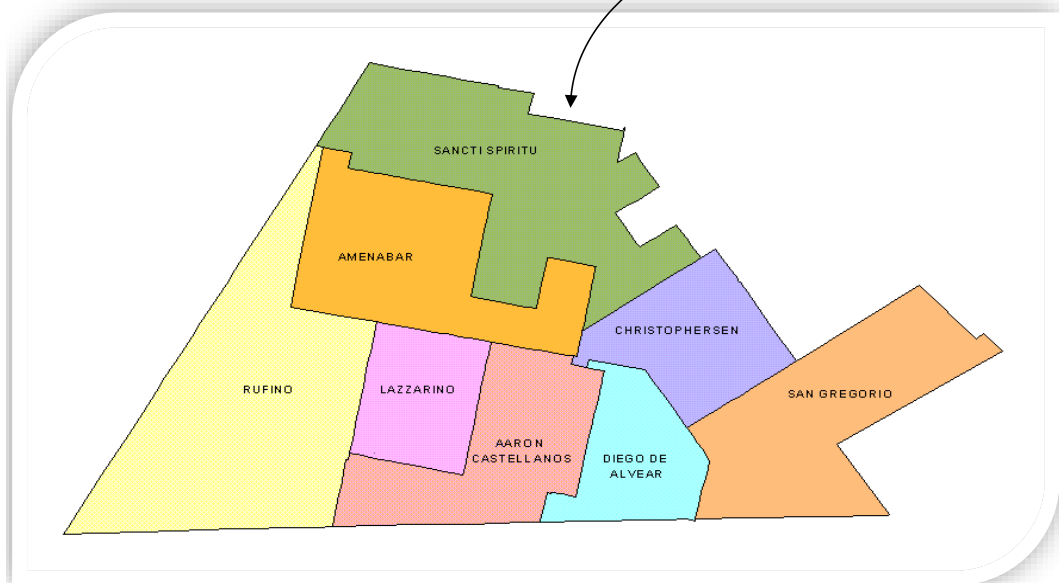

Circuito 3: Venado Tuerto

Circunscripción 3: Venado Tuerto
 Distrito 3: Venado Tuerto

Juzgado Comunitario	Incluye	Población 2022	Superficie	Densidad
Carmen	Chapuy	2.656	375	7
La Chispa		569	157	4
Maggiolo		2.082	695	3
María Teresa		4.131	591	7
Murphy		4.039	217	19
San Eduardo		1.163	291	4
Santa Isabel	Runciman	4.744	370	13
Teodelina		6.674	713	9
Venado Tuerto	San Francisco de Santa Fe	83.490	705	118
Villa Cañas		9.836	591	17
Total		119.384	4.705	25

Circuito 8: Melincué

Circunscripción 3: Venado Tuerto
 Distrito 8: Melincué

Juzgado Comunitario	Incluye	Población 2022	Superficie	Densidad
Carreras		1.976	177	11
Elortondo		5.968	455	13
Hughes	Merceditas y Santa Emilia	4.805	227	21
Labordeboy	Villa Estela	1.171	122	10
Melincué	Durham	2.587	277	9
Wheelwright		6.178	317	19
Total		22.685	1.575	14

Circuito 9: Rufino

Circunscripción 3: Venado Tuerto
 Distrito 9: Rufino

Juzgado Comunitario	Incluye	Población 2022	Superficie	Densidad
Aarón Castellanos		401	389	1
Amenábar		1.965	363	5
Christophersen	Campana	898	290	3
Diego de Alvear		2.065	268	8
Lazarino		426	363	1
Rufino	Rosetti y Tarragona	19.301	1.021	19
Sancti Spíritu		5.403	815	7
San Gregorio		3.692	519	7
Total		34.151	4.028	8

Circuito 35: Firmat

Circunscripción 3: Venado Tuerto

Distrito 16: Firmat

Juzgado Comunitario	Incluye	Población 2022	Superficie	Densidad
Beravebú		2.127	226	9
Bombal		3.532	301	12
Cafferata	Colonia El Cantor	1.108	302	4
Cañada del Ucle		973	239	4
Chañar Ladeado		5.436	244	22
Chovet		2.149	363	6
Firmat	Frediksson y Miguel Torres	21.204	346	61
Godeken		1.908	227	8
Los Quirquinchos	Hansen y La Flor	2.298	216	11
Villada		1.267	162	8
Total		42.002	2.626	16