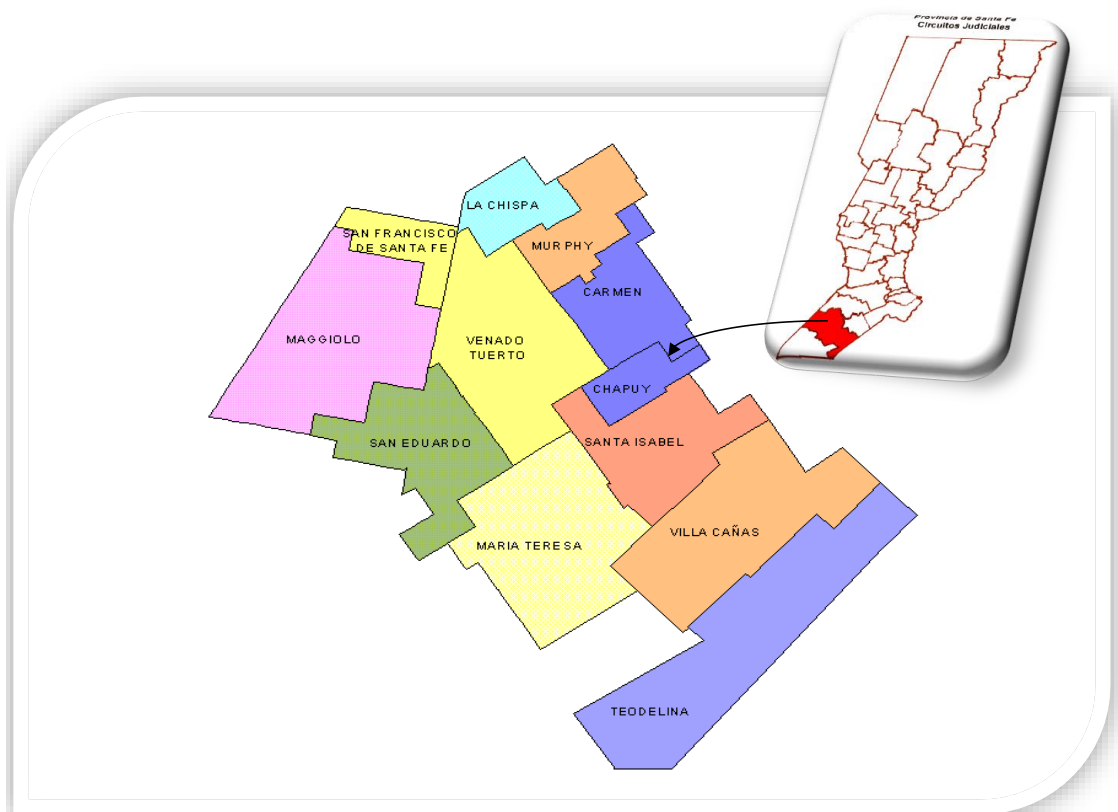

Circuito 3: Venado Tuerto

Circunscripción 3: Venado Tuerto
 Distrito 3: Venado Tuerto

Juzgado Comunitario	Incluye	Población 2022	Superficie	Densidad
Carmen	Chapuy	2.656	375	7
La Chispa		569	157	4
Maggiolo		2.082	695	3
María Teresa		4.131	591	7
Murphy		4.039	217	19
San Eduardo		1.163	291	4
Santa Isabel	Runciman	4.744	370	13
Teodelina		6.674	713	9
Venado Tuerto	San Francisco de Santa Fe	83.490	705	118
Villa Cañas		9.836	591	17
Total		119.384	4.705	25

Circuito 8: Melincué

Circunscripción 3: Venado Tuerto
 Distrito 8: Melincué

Juzgado Comunitario	Incluye	Población 2022	Superficie	Densidad
Carreras		1.976	177	11
Elortondo		5.968	455	13
Hughes	Merceditas y Santa Emilia	4.805	227	21
Labordeboy	Villa Estela	1.171	122	10
Melincué	Durham	2.587	277	9
Wheelwright		6.178	317	19
Total		22.685	1.575	14

Circuito 9: Rufino

Circunscripción 3: Venado Tuerto
 Distrito 9: Rufino

Juzgado Comunitario	Incluye	Población 2022	Superficie	Densidad
Aarón Castellanos		401	389	1
Amenábar		1.965	363	5
Christophersen	Campana	898	290	3
Diego de Alvear		2.065	268	8
Lazarino		426	363	1
Rufino	Rosetti y Tarragona	19.301	1.021	19
Sancti Spíritu		5.403	815	7
San Gregorio		3.692	519	7
Total		34.151	4.028	8

Circuito 35: Firmat

Circunscripción 3: Venado Tuerto

Distrito 16: Firmat

Juzgado Comunitario	Incluye	Población 2022	Superficie	Densidad
Beravebú		2.127	226	9
Bombal		3.532	301	12
Cafferata	Colonia El Cantor	1.108	302	4
Cañada del Ucle		973	239	4
Chañar Ladeado		5.436	244	22
Chovet		2.149	363	6
Firmat	Frediksson y Miguel Torres	21.204	346	61
Godeken		1.908	227	8
Los Quirquinchos	Hansen y La Flor	2.298	216	11
Villada		1.267	162	8
Total		42.002	2.626	16