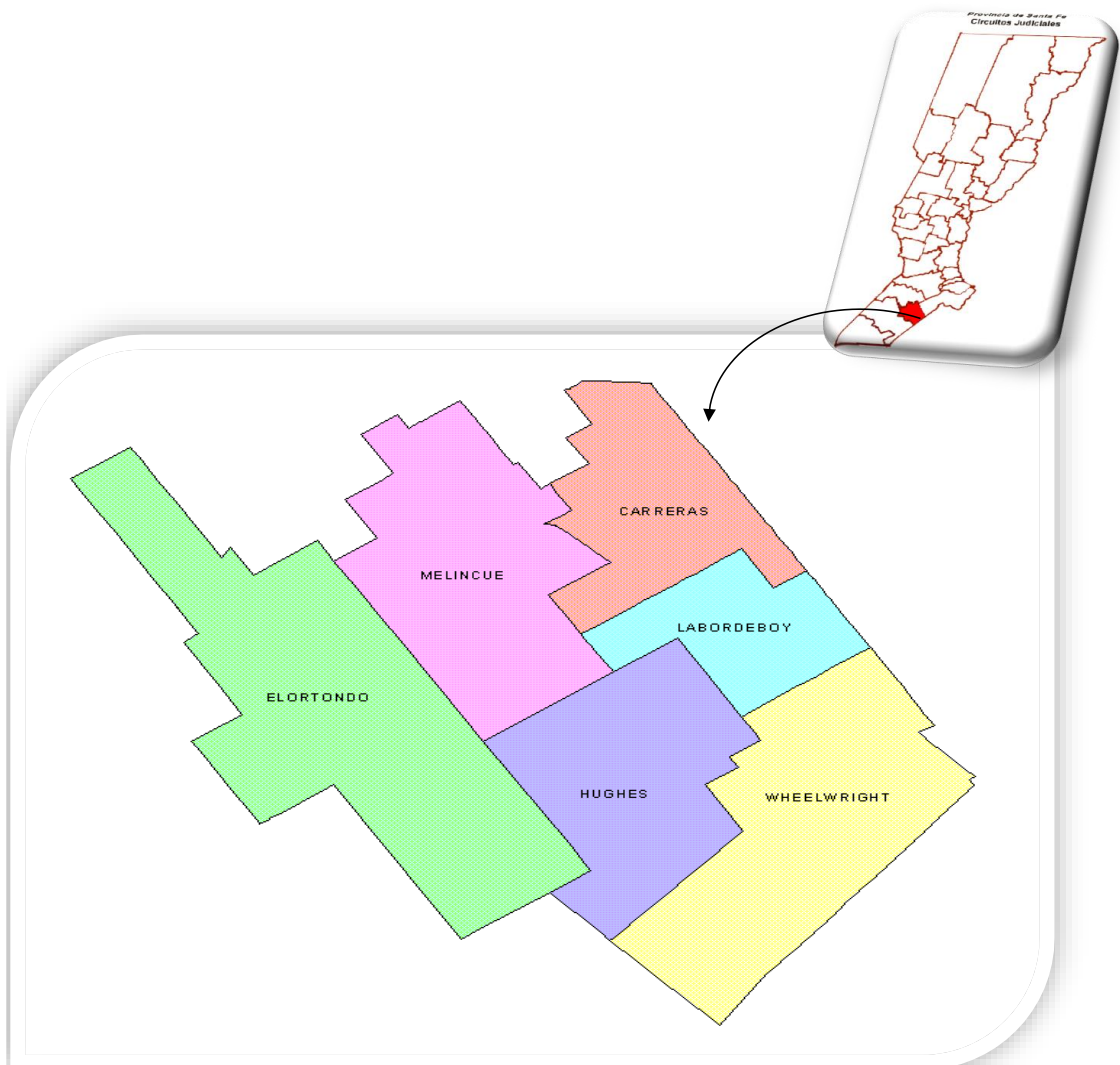

Circuito 3: Venado Tuerto

Circunscripción 3: Venado Tuerto
 Distrito 3: Venado Tuerto

Juzgado Comunitario	Incluye	Población 2022	Superficie	Densidad
Carmen	Chapuy	2.656	375	7
La Chispa		569	157	4
Maggiolo		2.082	695	3
María Teresa		4.131	591	7
Murphy		4.039	217	19
San Eduardo		1.163	291	4
Santa Isabel	Runciman	4.744	370	13
Teodelina		6.674	713	9
Venado Tuerto	San Francisco de Santa Fe	83.490	705	118
Villa Cañas		9.836	591	17
Total		119.384	4.705	25

Circuito 8: Melincué

Circunscripción 3: Venado Tuerto
 Distrito 8: Melincué

Juzgado Comunitario	Incluye	Población 2022	Superficie	Densidad
Carreras		1.976	177	11
Elortondo		5.968	455	13
Hughes	Merceditas y Santa Emilia	4.805	227	21
Labordeboy	Villa Estela	1.171	122	10
Melincué	Durham	2.587	277	9
Wheelwright		6.178	317	19
Total		22.685	1.575	14

Circuito 9: Rufino

Circunscripción 3: Venado Tuerto
 Distrito 9: Rufino

Juzgado Comunitario	Incluye	Población 2022	Superficie	Densidad
Aarón Castellanos		401	389	1
Amenábar		1.965	363	5
Christophersen	Campana	898	290	3
Diego de Alvear		2.065	268	8
Lazarino		426	363	1
Rufino	Rosetti y Tarragona	19.301	1.021	19
Sancti Spíritu		5.403	815	7
San Gregorio		3.692	519	7
Total		34.151	4.028	8

Circuito 35: Firmat

Circunscripción 3: Venado Tuerto

Distrito 16: Firmat

Juzgado Comunitario	Incluye	Población 2022	Superficie	Densidad
Beravebú		2.127	226	9
Bombal		3.532	301	12
Cafferata	Colonia El Cantor	1.108	302	4
Cañada del Ucle		973	239	4
Chañar Ladeado		5.436	244	22
Chovet		2.149	363	6
Firmat	Frediksson y Miguel Torres	21.204	346	61
Godeken		1.908	227	8
Los Quirquinchos	Hansen y La Flor	2.298	216	11
Villada		1.267	162	8
Total		42.002	2.626	16