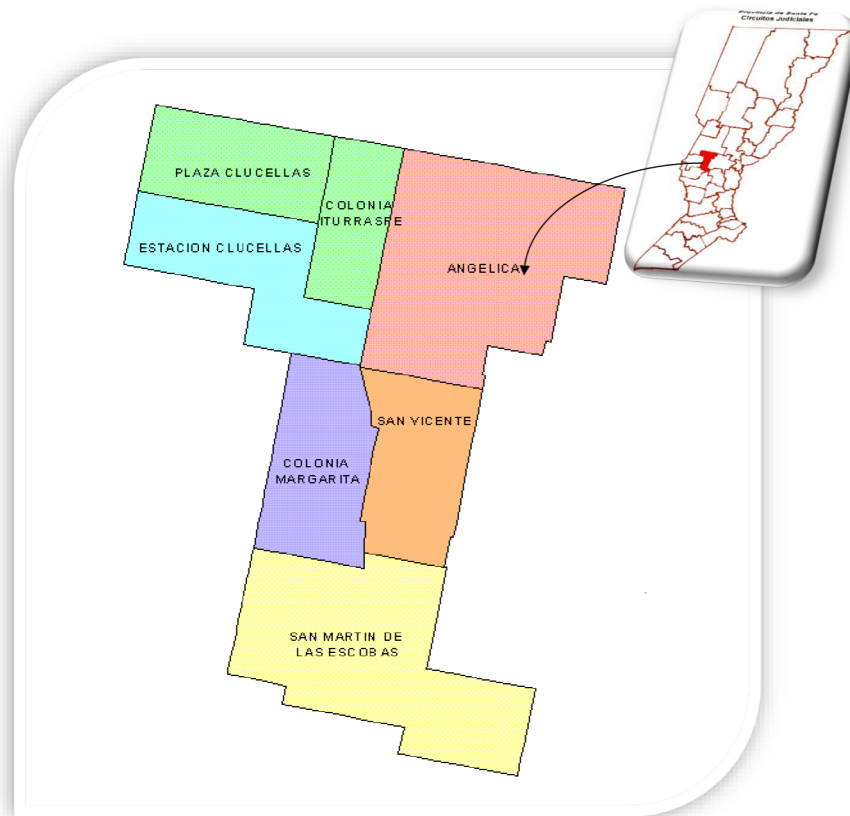

Circuito 5: Rafaela

Circunscripción 5: Rafaela

Distrito 5: Rafaela

Juzgado Comunitario	Incluye	Población Proyectada 2010	Superficie	Densidad 2010
Ataliva	Galisteo	2.377	311	8
Bauer y Sigel		471	130	4
Colonia San Antonio	Castellanos y Presidente Roca	1.798	461	4
Egusquiza	Bigand	734	124	6
Frontera		10.723	66	162
Humberto 1°		5.184	314	17
Josefina	Estación Josefina	2.818	176	16
Lehmann		3.031	303	10
Nuevo Torino		818	166	5
Pilar		4.959	172	29
Rafaela	Bella Italia	94.292	308	306
Ramona	Fidela y Marini	2.370	246	10
Sagüier		533	127	4
Santa Clara de Sagüier	Colonia Cello	2.715	322	8
Susana	Aurelia y Villa San José	2.055	378	5
Vila	Coronel Fraga	2.137	224	10
Virginia	Mauá	375	193	2
Total		137.390	4.021	34

Circuito 29: San Vicente

Circunscripción 5: Rafaela

Distrito 5: Rafaela

Juzgado Comunitario	Incluye	Población Proyectada 2010	Superficie	Densidad 2010
Angélica		1.574	312	5
Clucellas	Colonia Iturraspe	1.670	202	8
Estación Clucellas		915	153	6
Margarita		438	423	1
San Martín de las Escobas		2.683	300	9
San Vicente	Los Sembrados	6.300	132	48
Total		13.580	1.522	9

Circuito 10: San Cristóbal

Circunscripción 5: Rafaela

Distrito 10: San Cristóbal

Juzgado Comunitario	Incluye	Población Proyectada 2010	Superficie	Densidad 2010
Aguará Grande	Aguará y El Lucero	462	1.327	0
Capivara		384	716	1
Constanza		275	326	1
Elisa		1.721	256	7
Huanqueros	La Cabral y Las Avispas	1.358	2.384	1
Jacinto Arauz		212	149	1
La Lucila	Colonia Clara y María Eugenia	491	530	1
Moisés Ville		2.425	291	8
San Cristóbal	Vizcacheras, Ñanducita, Portugalete y Santurce	15.470	1.328	12
Soledad	Rincón del Quebracho	1.464	619	2
Total		24.262	7.926	3