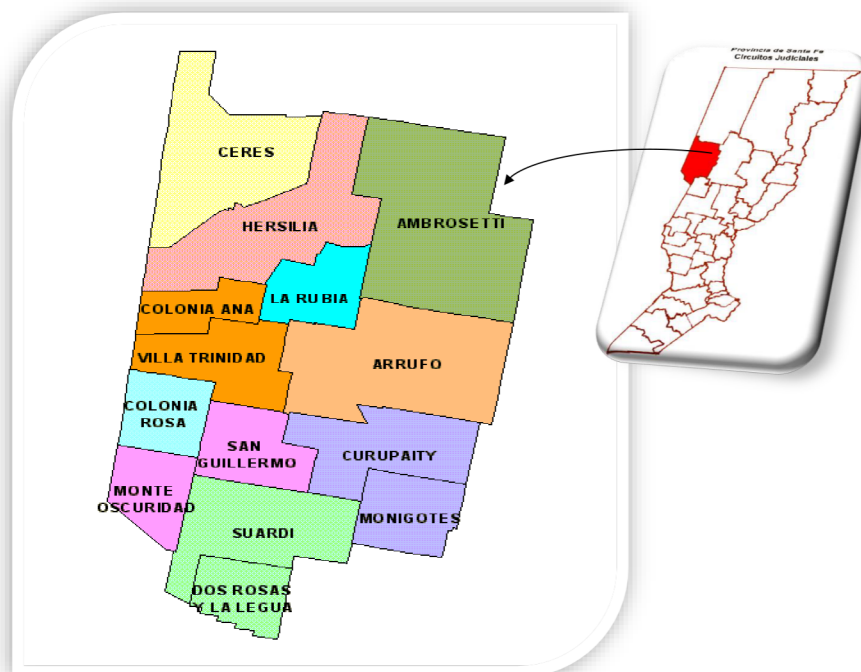

Circuito 29: San Vicente

Circunscripción 5: Rafaela

Distrito 5: Rafaela

Juzgado Comunitario	Incluye	Población Proyectada 2010	Superficie	Densidad 2010
Angélica		1.574	312	5
Clucellas	Colonia Iturraspe	1.670	202	8
Estación Clucellas		915	153	6
Margarita		438	423	1
San Martín de las Escobas		2.683	300	9
San Vicente	Los Sembrados	6.300	132	48
Total		13.580	1.522	9

Circuito 10: San Cristóbal

Circunscripción 5: Rafaela

Distrito 10: San Cristóbal

Juzgado Comunitario	Incluye	Población Proyectada 2010	Superficie	Densidad 2010
Aguará Grande	Aguará y El Lucero	462	1.327	0
Capivara		384	716	1
Constanza		275	326	1
Elisa		1.721	256	7
Huanqueros	La Cabral y Las Avispas	1.358	2.384	1
Jacinto Arauz		212	149	1
La Lucila	Colonia Clara y María Eugenia	491	530	1
Moisés Ville		2.425	291	8
San Cristóbal	Vizcacheras, Ñanducita, Portugalete y Santurce	15.470	1.328	12
Soledad	Rincón del Quebracho	1.464	619	2
Total		24.262	7.926	3

Circuito 32: Tostado

Circunscripción 5: Rafaela

Distrito 15: Tostado

Juzgado Comunitario	Incluye	Población Proyectada 2010	Superficie	Densidad 2010
Esteban Rams	Nueva Italia y Juan de Garay	374	1.228	0
Gato Colorado	Tacurú	1.412	2.674	1
Logroño		860	1.148	1
Los Saladillos	Estación El Nochero, Fortín 6 de Caballería, Gregoria Pérez de Denis y Km. 468	2.039	932	2
Montefiore		315	492	1
Pozo Borrado	Pini	1.417	1.909	1
Santa Margarita		1.365	1.107	1
Tostado	Fortín Los Pozos, Independencia, Los Charabones, Mogotes y Mojón de Fierro	15.533	3.908	4
Villa Minetti	Desvío Km. 421, Fortín Atahuanlpa, Los Chañares, Padre Pedro Iturraspe, San Bernardo, Fortín de San Bernardo e Isleta Linda.	6.517	3.472	2
Total		29.832	16.870	2