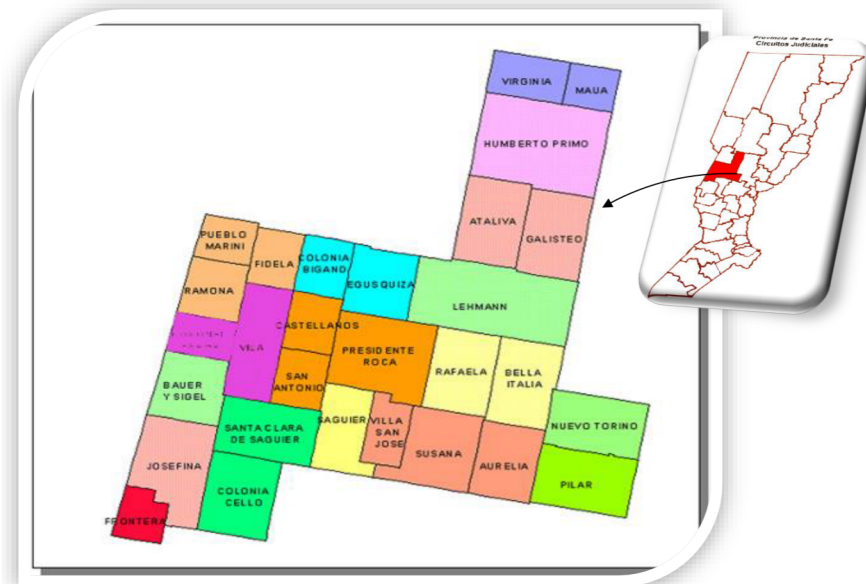

Circuito 5: Rafaela

Circunscripción 5: Rafaela

Distrito 5: Rafaela

Juzgado Comunitario	Incluye	Población Proyectada 2010	Superficie	Densidad 2010
Ataliva	Galisteo	2.377	311	8
Bauer y Sigel		471	130	4
Colonia San Antonio	Castellanos y Presidente Roca	1.798	461	4
Egusquiza	Bigand	734	124	6
Frontera		10.723	66	162
Humberto 1°		5.184	314	17
Josefina	Estación Josefina	2.818	176	16
Lehmann		3.031	303	10
Nuevo Torino		818	166	5
Pilar		4.959	172	29
Rafaela	Bella Italia	94.292	308	306
Ramona	Fidela y Marini	2.370	246	10
Sagüier		533	127	4
Santa Clara de Sagüier	Colonia Cello	2.715	322	8
Susana	Aurelia y Villa San José	2.055	378	5
Vila	Coronel Fraga	2.137	224	10
Virginia	Mauá	375	193	2
Total		137.390	4.021	34

Circuito 29: San Vicente

Circunscripción 5: Rafaela

Distrito 5: Rafaela

Juzgado Comunitario	Incluye	Población Proyectada 2010	Superficie	Densidad 2010
Angélica		1.574	312	5
Clucellas	Colonia Iturraspe	1.670	202	8
Estación Clucellas		915	153	6
Margarita		438	423	1
San Martín de las Escobas		2.683	300	9
San Vicente	Los Sembrados	6.300	132	48
Total		13.580	1.522	9

Circuito 10: San Cristóbal

Circunscripción 5: Rafaela

Distrito 10: San Cristóbal

Juzgado Comunitario	Incluye	Población Proyectada 2010	Superficie	Densidad 2010
Aguará Grande	Aguará y El Lucero	462	1.327	0
Capivara		384	716	1
Constanza		275	326	1
Elisa		1.721	256	7
Huanqueros	La Cabral y Las Avispas	1.358	2.384	1
Jacinto Arauz		212	149	1
La Lucila	Colonia Clara y María Eugenia	491	530	1
Moisés Ville		2.425	291	8
San Cristóbal	Vizcacheras, Ñanducita, Portugalete y Santurce	15.470	1.328	12
Soledad	Rincón del Quebracho	1.464	619	2
Total		24.262	7.926	3