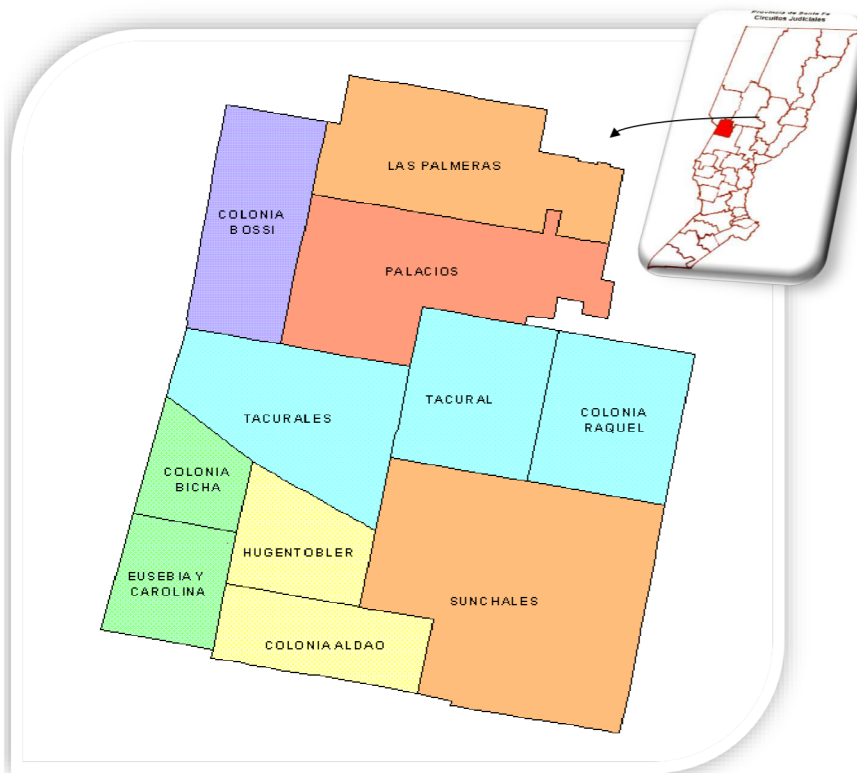

Circuito 29: San Vicente

Circunscripción 5: Rafaela

Distrito 5: Rafaela

Juzgado Comunitario	Incluye	Población Proyectada 2010	Superficie	Densidad 2010
Angélica		1.574	312	5
Clucellas	Colonia Iturraspe	1.670	202	8
Estación Clucellas		915	153	6
Margarita		438	423	1
San Martín de las Escobas		2.683	300	9
San Vicente	Los Sembrados	6.300	132	48
Total		13.580	1.522	9

Circuito 31: Sunchales

Circunscripción 5: Rafaela

Distrito 5: Rafaela

Juzgado Comunitario	Incluye	Población Proyectada 2010	Superficie	Densidad 2010
Aldao	Casablanca y Hugentobler	2.072	182	11
Colonia Bossi		475	147	3
Eusebia	Bicha	1.306	141	9
Las Palmeras		685	141	5
Palacios		532	227	2
Sunchales	El Cisne	21.304	360	59
Tacural	Colonia Raquel y Tacurales	2.590	432	6
Total		28.964	1.630	18

Circuito 10: San Cristóbal

Circunscripción 5: Rafaela

Distrito 10: San Cristóbal

Juzgado Comunitario	Incluye	Población Proyectada 2010	Superficie	Densidad 2010
Aguará Grande	Aguará y El Lucero	462	1.327	0
Capivara		384	716	1
Constanza		275	326	1
Elisa		1.721	256	7
Huanqueros	La Cabral y Las Avispas	1.358	2.384	1
Jacinto Arauz		212	149	1
La Lucila	Colonia Clara y María Eugenia	491	530	1
Moisés Ville		2.425	291	8
San Cristóbal	Vizcacheras, Ñanducita, Portugalete y Santurce	15.470	1.328	12
Soledad	Rincón del Quebracho	1.464	619	2
Total		24.262	7.926	3