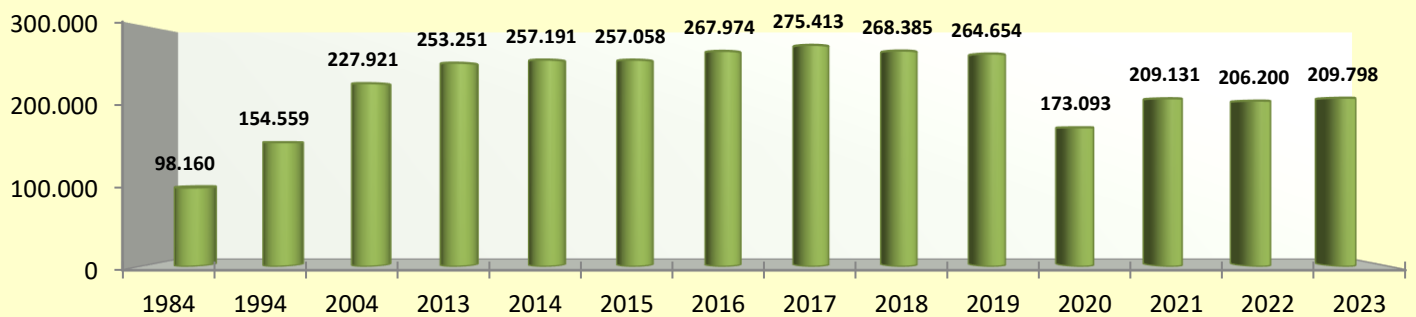

Total de resoluciones: Autos y Sentencias. Años 1984, 1994, 2004, 2013-2023

En este capítulo se consideran el total de las resoluciones de cada órgano jurisdiccional, incluyendo los autos y sentencias dictadas en el transcurso del año

En la provincia

**Total de Resoluciones
del Poder Judicial
de la Provincia de Santa Fe**

Total de resoluciones por fuero

Fuero	1984	1994	2004	2013	2014	2015	2016	2017	2018	2019	2020	2021	2022	2023
Civil	98.160	154.559	227.921	253.251	257.191	257.058	267.974	275.413	268.385	264.654	173.093	209.131	206.200	209.798
Penal	39.136	55.062	100.863	74.857	106.300	123.377	152.688	114.484	43.016	43.621	33.911	35.957	37.106	40.089
Totales	137.296	209.621	328.784	328.118	363.491	380.435	420.662	389.897	311.401	308.275	207.004	245.088	243.306	249.887

**Total de Resoluciones
Fuero Civil**

**Total de Resoluciones
Fuero Penal**