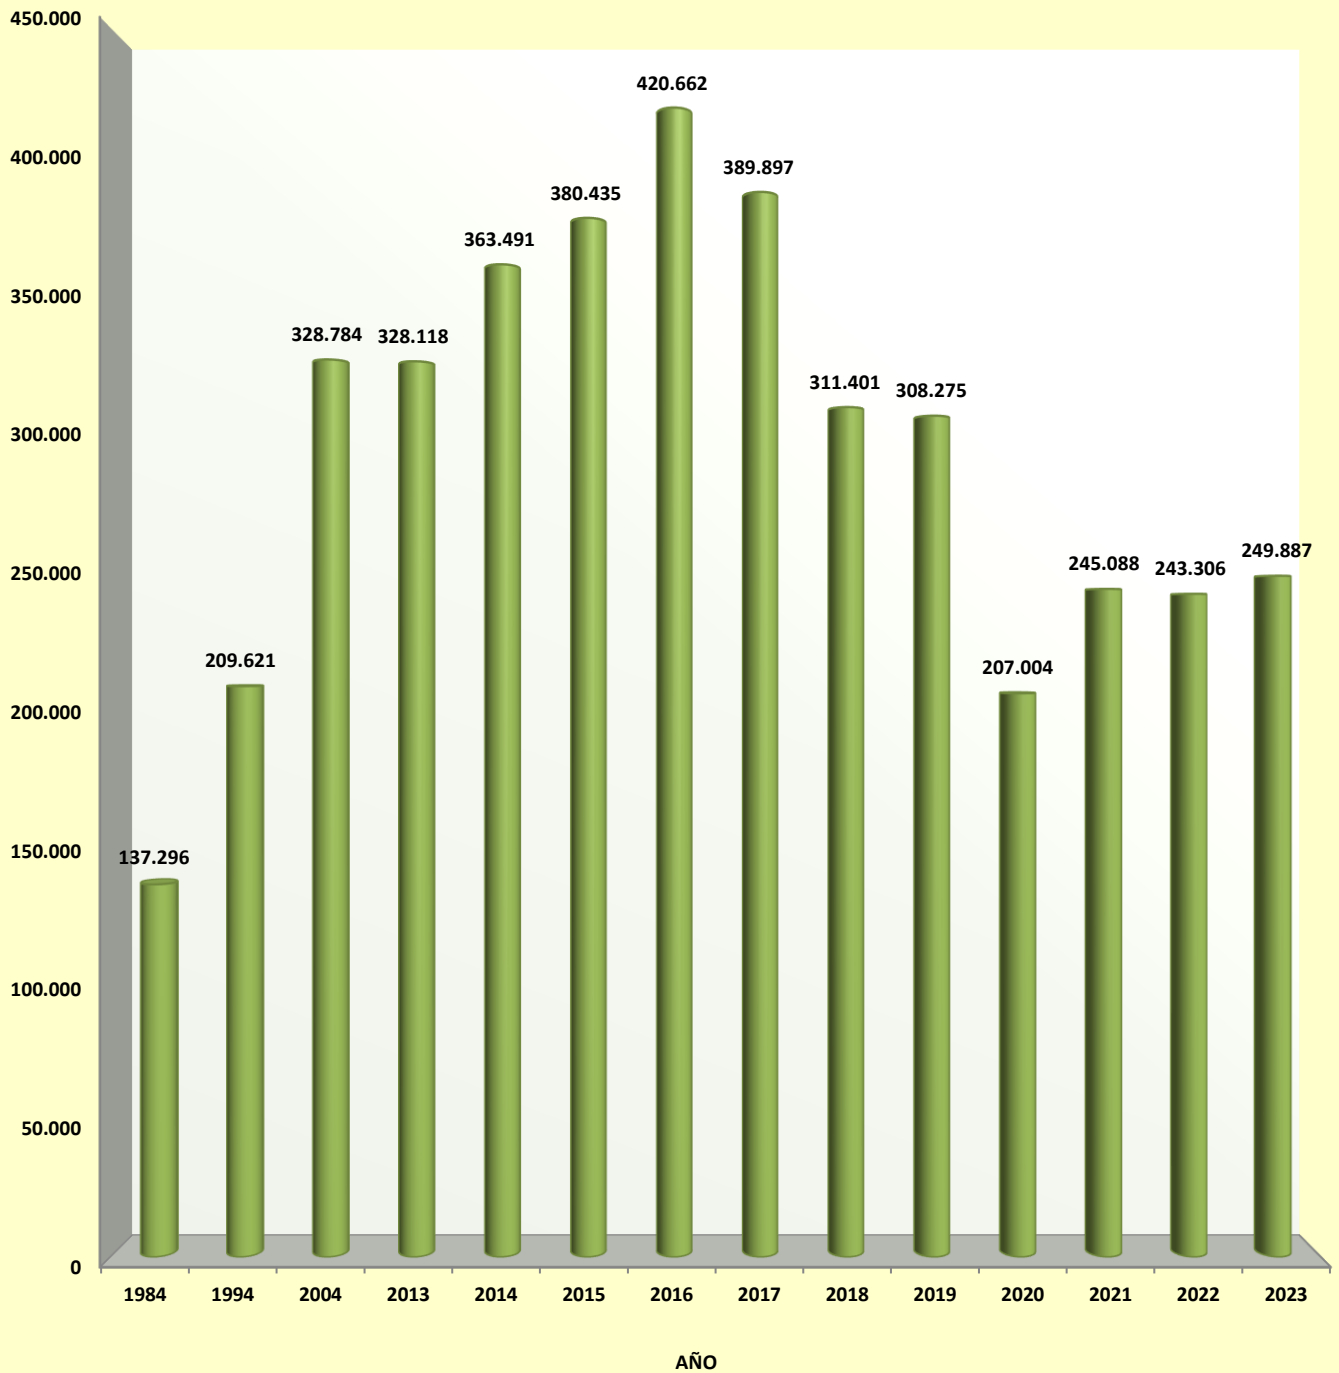

Total de resoluciones: Autos y Sentencias. Años 1984, 1994, 2004, 2013-2023

En este capítulo se consideran el total de las resoluciones de cada órgano jurisdiccional, incluyendo los autos y sentencias dictadas en el transcurso del año

En la provincia

**Total de Resoluciones
del Poder Judicial
de la Provincia de Santa Fe**

Total de resoluciones por fuero

Fuero	1984	1994	2004	2013	2014	2015	2016	2017	2018	2019	2020	2021	2022	2023
Civil	98.160	154.559	227.921	253.251	257.191	257.058	267.974	275.413	268.385	264.654	173.093	209.131	206.200	209.798
Penal	39.136	55.062	100.863	74.857	106.300	123.377	152.688	114.484	43.016	43.621	33.911	35.957	37.106	40.089
Totales	137.296	209.621	328.784	328.118	363.491	380.435	420.662	389.897	311.401	308.275	207.004	245.088	243.306	249.887

**Total de Resoluciones
Fuero Civil**

**Total de Resoluciones
Fuero Penal**