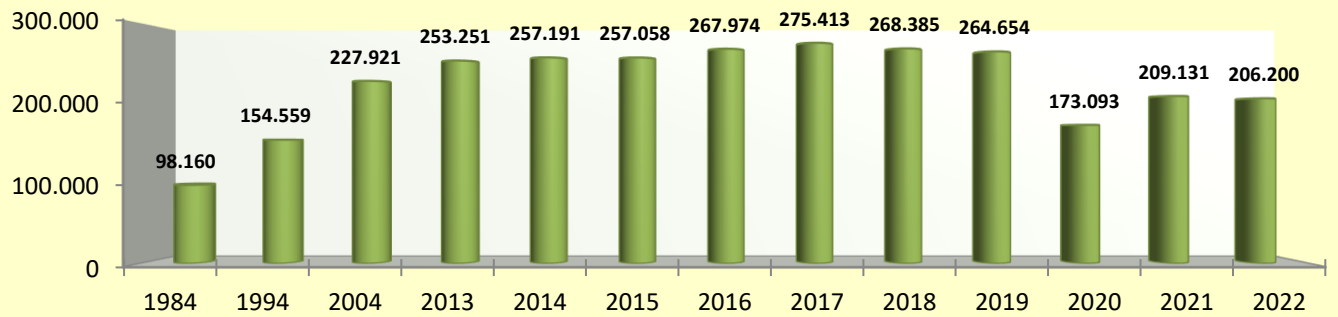

Total de resoluciones por fuero

Fuero	1984	1994	2004	2013	2014	2015	2016	2017	2018	2019	2020	2021	2022
Civil	98.160	154.559	227.921	253.251	257.191	257.058	267.974	275.413	268.385	264.654	173.093	209.131	206.200
Penal	39.136	55.062	100.863	74.857	106.300	123.377	152.688	114.484	43.016	43.621	33.911	35.957	37.106
Totales	137.296	209.621	328.784	328.118	363.491	380.435	420.662	389.897	311.401	308.275	207.004	245.088	243.306

Nota: Las resoluciones del Fuero Penal incluyen Menores

Total de Resoluciones Fuero Civil