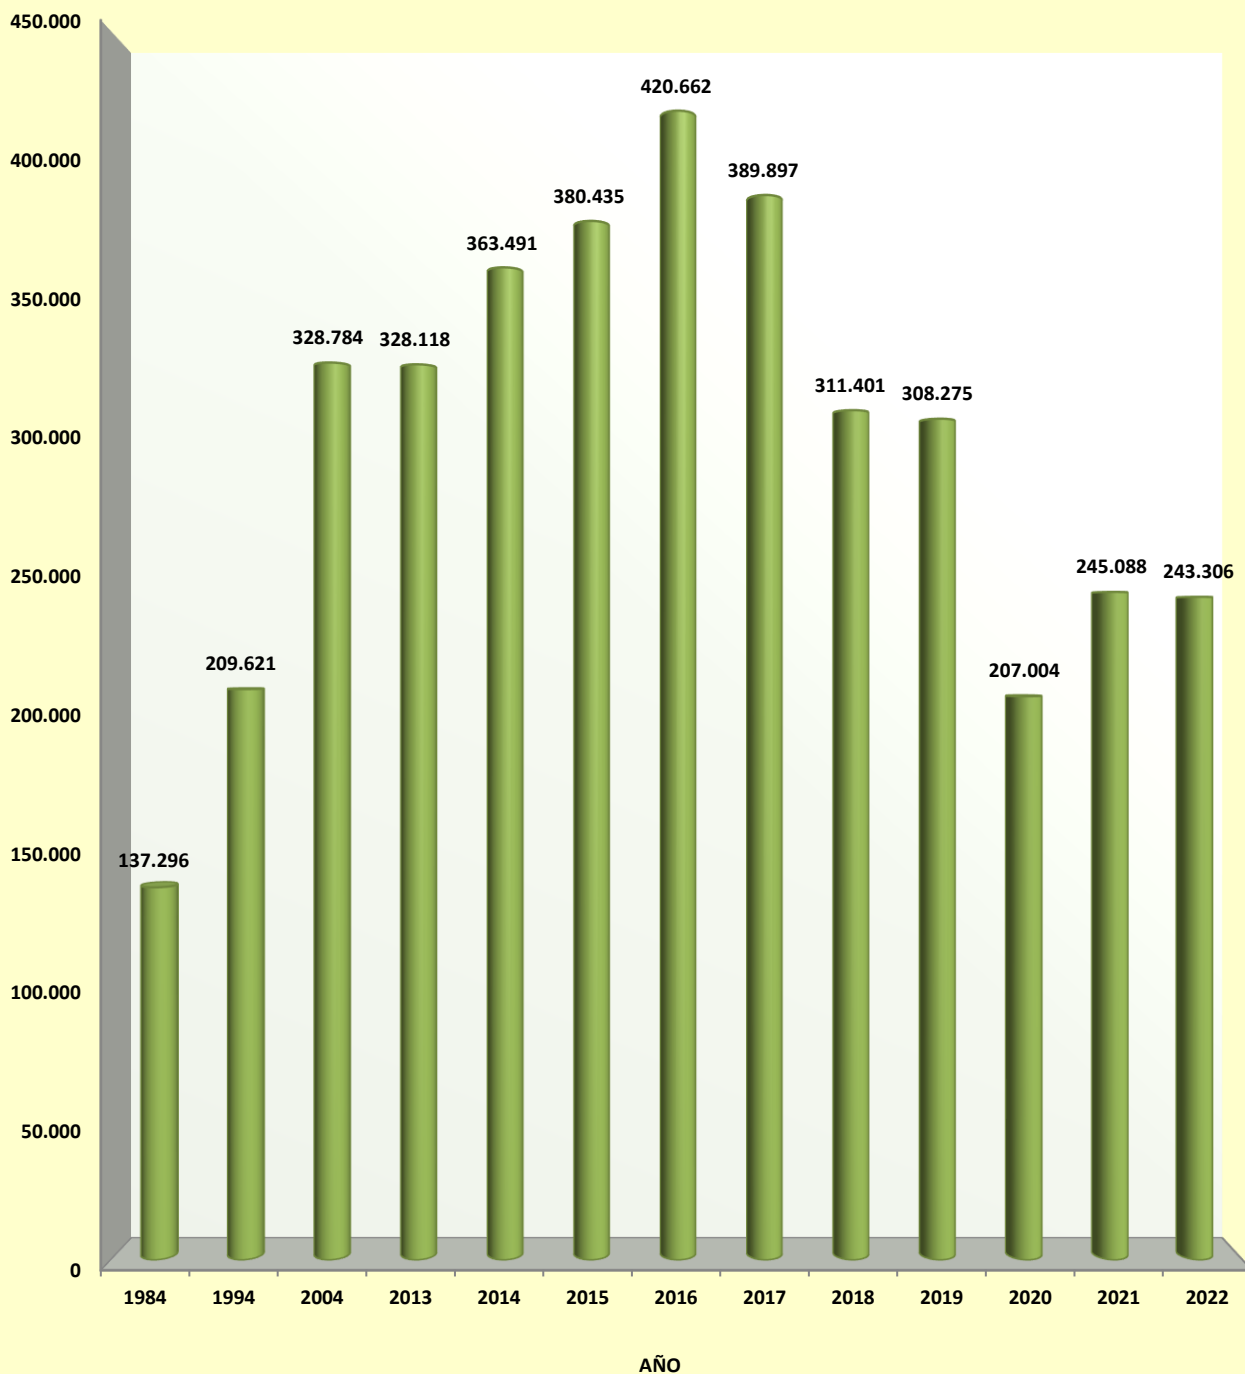

**Total de resoluciones: Autos y Sentencias. Años 1984, 1994, 2004, 2013-2022**

En este capítulo se consideran el total de las resoluciones de cada órgano jurisdiccional, incluyendo los autos y sentencias dictadas en el transcurso del año

**En la provincia**

**Total de Resoluciones  
del Poder Judicial  
de la Provincia de Santa Fe**

## Total de resoluciones por fuero

Fuero	1984	1994	2004	2013	2014	2015	2016	2017	2018	2019	2020	2021	2022
Civil	98.160	154.559	227.921	253.251	257.191	257.058	267.974	275.413	268.385	264.654	173.093	209.131	206.200
Penal	39.136	55.062	100.863	74.857	106.300	123.377	152.688	114.484	43.016	43.621	33.911	35.957	37.106
Totales	137.296	209.621	328.784	328.118	363.491	380.435	420.662	389.897	311.401	308.275	207.004	245.088	243.306

### Total de Resoluciones Fuero Penal