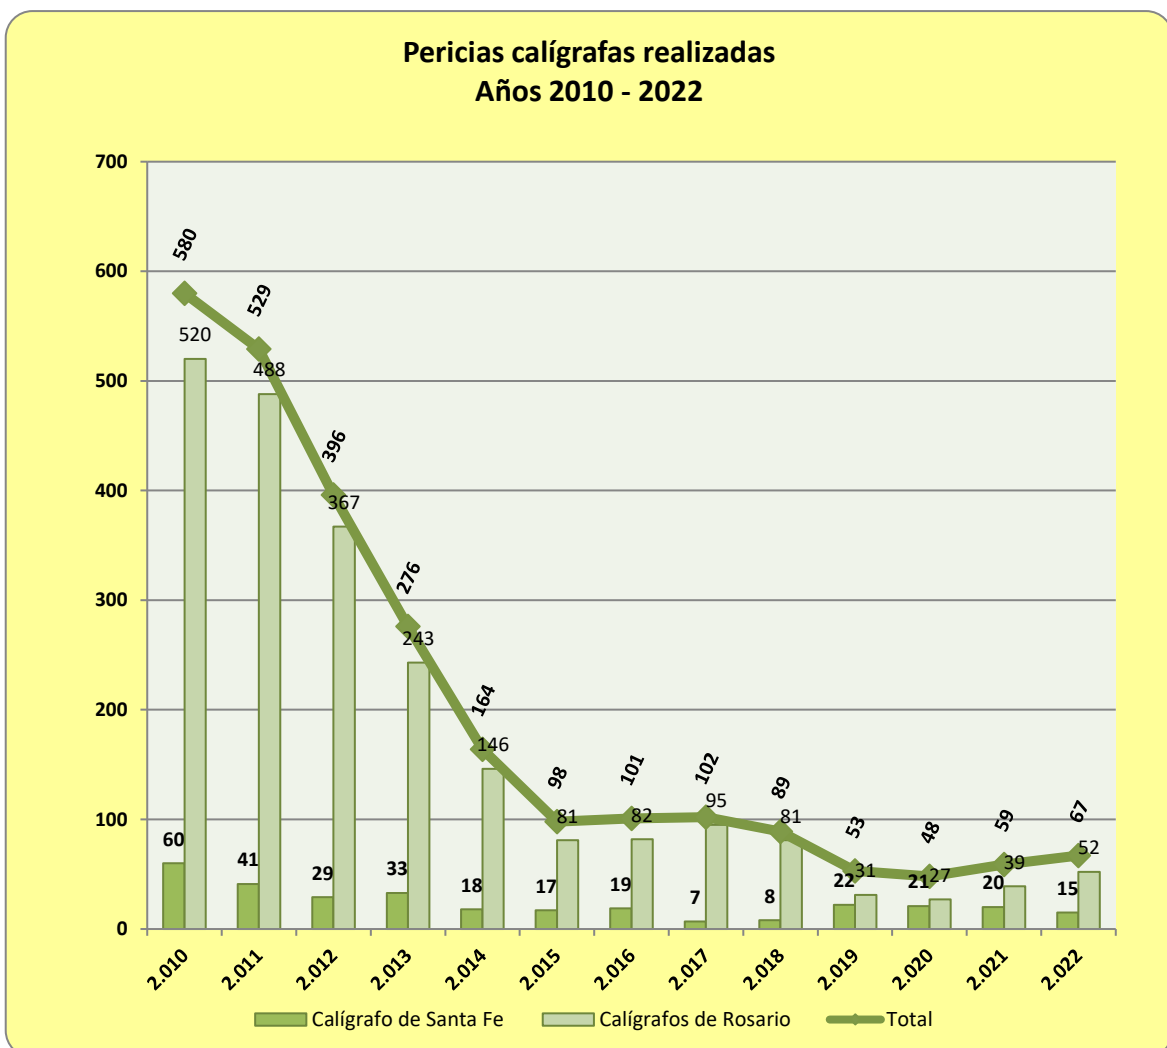

Pericias Caligráficas Realizadas en la provincia (años 2010 a 2022)

Año	Calígrafo de Santa Fe	Calígrafos de Rosario	Total
2.010	60	520	580
2.011	41	488	529
2.012	29	367	396
2.013	33	243	276
2.014	18	146	164
2.015	17	81	98
2.016	19	82	101
2.017	7	95	102
2.018	8	81	89
2.019	22	31	53
2.020	21	27	48
2.021	20	39	59
2.022	15	52	67
Totales	310	2.252	2.562

Pericias Caligráficas Realizadas según tipo de Organismo Jurisdiccional encomendante
(años 2010 a 2022)

Año	2.010	2.011	2.012	2.013	2.014	2.015	2.016	2.017	2.018	2.019	2.020	2.021	2.022	Total
Juzgado Correccional	8	6	2	8	5	3	1							33
Juzgado de Faltas y Juzgado de Circuito (Faltas)	475	433	316	194	75	14	1							####
Juzgado de Instrucción	72	64	52	57	31	33	27							336
Juzgado de Instrucción y Correccional	12	13	19	7	3	8								62
Juzgados de Sentencia	11	4	6	9	4	6	17							57
MPA					7	31	51	65	65	52	43	56	61	431
OGJ						1	2	21	8		2	3	3	40
Juzgados del Sistema de Conclusión de Causas								11	16	1	3			31
Otros	2	9	1	1	39	2	2	5					3	64
Totales	580	529	396	276	164	98	101	102	89	53	48	59	67	####