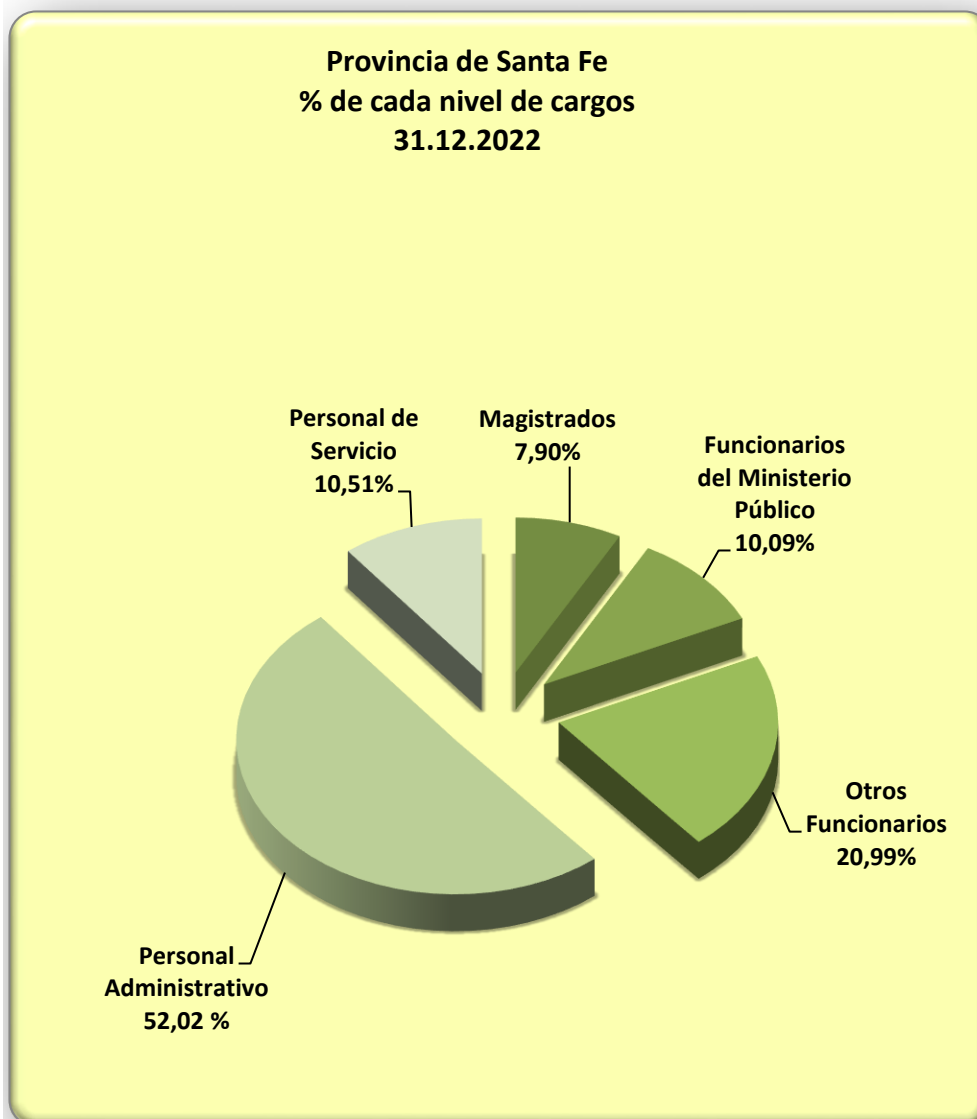

RECURSOS HUMANOS

Cargos

Niveles de cargos

Magistrados	Funcionarios del Ministerio Público	Otros Funcionarios	Personal Administrativo	Personal de Servicio	Total
394	503	1.047	2.519	524	4.987

Cantidad de cargos por nivel y circunscripción

1	Santa Fe	121	162	321	800	188	1.592
2	Rosario	177	227	445	1.191	246	2.286
3	Venado Tuerto	26	36	66	148	18	294
4	Reconquista	30	37	83	164	34	348
5	Rafaela	40	41	132	216	38	467

Total Provincia	394	503	1.047	2.519	524	4.987
------------------------	------------	------------	--------------	--------------	------------	--------------