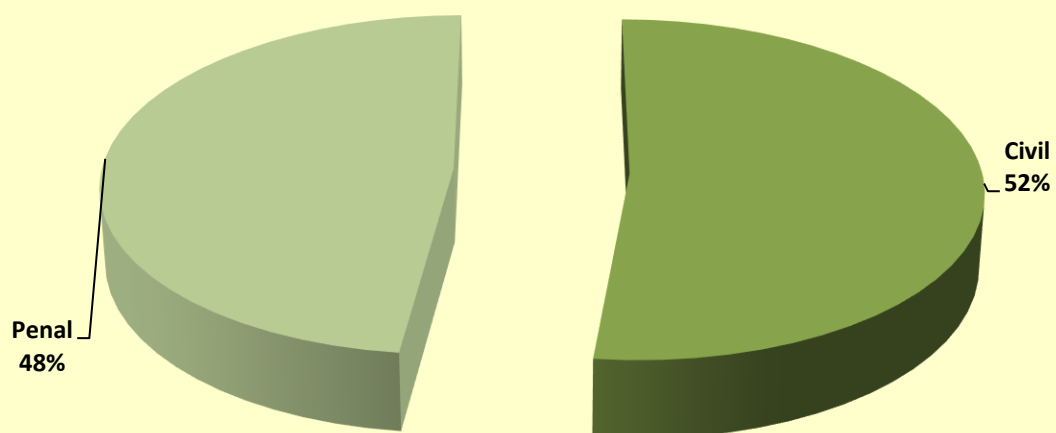

Mediaciones judiciales por fuero (Año 2021)

Fuero	Mediaciones
Civil	2.677
Penal	2.484
Total general	5.161

Porcentaje de mediaciones por fuero

Mediaciones judiciales por año y fuero

Año	Civil	Penal	Total general
1999	619		619
2000	614		614
2001	1.093		1.093
2002	1.279		1.279
2003	891		891
2004	1.081		1.081
2005	1.020		1.020
2006	1.060		1.060
2007	680		680
2008	486		486
2009	300	992	1.292
2010	403	2.312	2.715
2011	401	3.130	3.531
2012	463	3.058	3.521
2013	505	2.904	3.409
2014	384	3.073	3.457
2015	583	4.927	5.510
2016	392	2.937	3.329
2017	818	3.252	4.070
2018	2.695	3.112	5.807
2019	3.937	3.833	7.770
2020	1.448	1.871	3.319
2021	2.677	2.484	5.161
Total	23.829	37.885	61.714