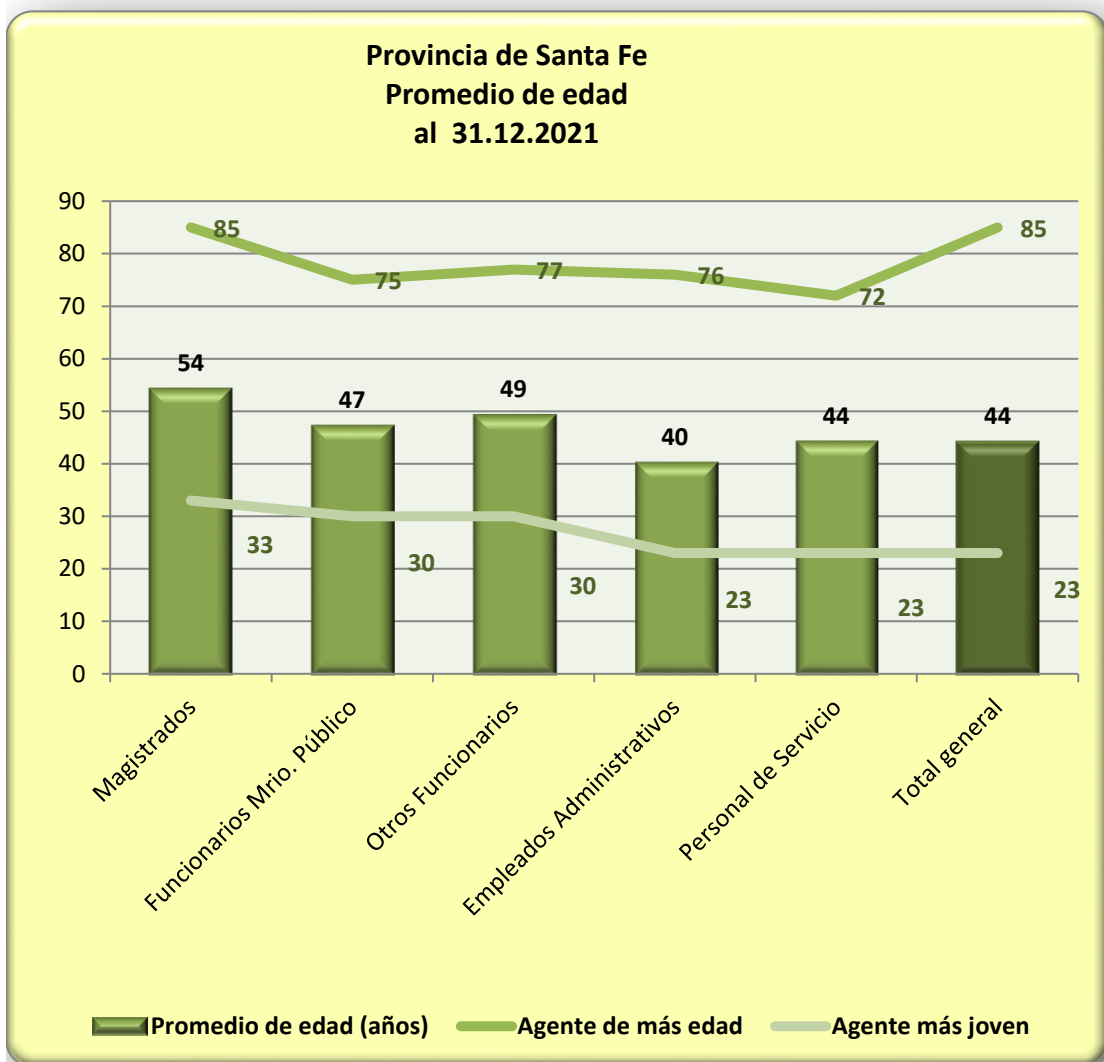

Edad

Promedio de edad del personal por nivel de categoría

Nivel de Categoría	Agente más joven	Agente de más edad	Promedio de edad (años)
Magistrados	33	85	54
Funcionarios Mrio. Público	30	75	47
Otros Funcionarios	30	77	49
Empleados Administrativos	23	76	40
Personal de Servicio	23	72	44
Total general	23	85	44

Cabe aclarar que en las cifras citadas no se incluyen	Agente más joven	Agente de más edad	Promedio de edad (años)
Pasantes	21	39	28
Practicantes	21	49	27

Porcentaje de agentes judiciales por grupos de edad