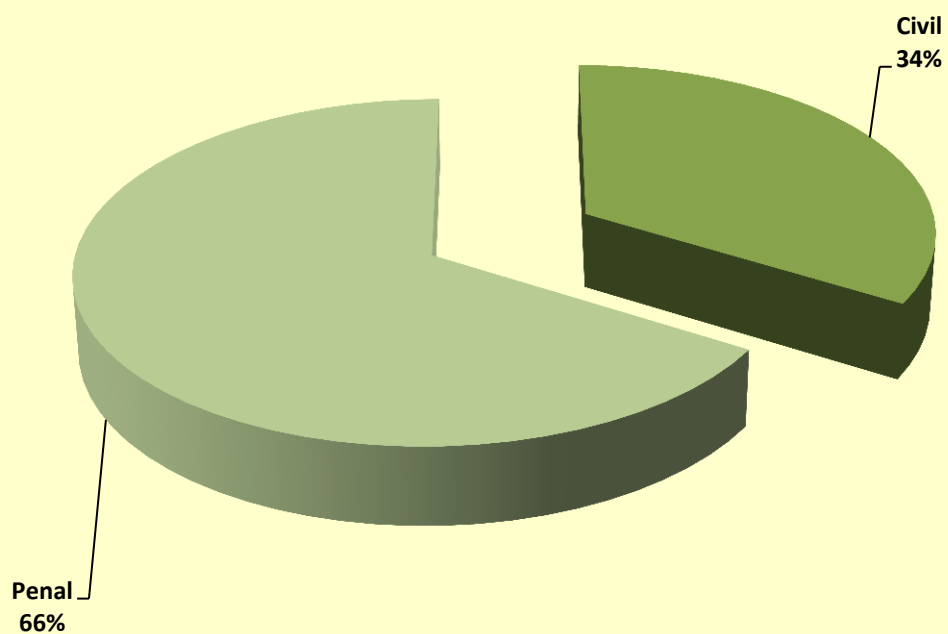

Mediaciones judiciales por fuero (Año 2018)

Fuero	Mediaciones
Civil	2.695
Penal	3.112
Total general	5.807

Porcentaje de mediaciones por fuero

Mediaciones judiciales por año y fuero

Año	Civil	Penal	Total general
1999	619		619
2000	614		614
2001	1.093		1.093
2002	1.279		1.279
2003	891		891
2004	1.081		1.081
2005	1.020		1.020
2006	1.060		1.060
2007	680		680
2008	486		486
2009	300	992	1.292
2010	403	2.312	2.715
2011	401	3.130	3.531
2012	463	3.058	3.521
2013	505	2.904	3.409
2014	384	3.073	3.457
2015	583	4.927	5.510
2016	392	2.937	3.329
2017	818	3.252	4.070
2018	2.695	3.112	5.807
Total	15.767	29.697	45.464