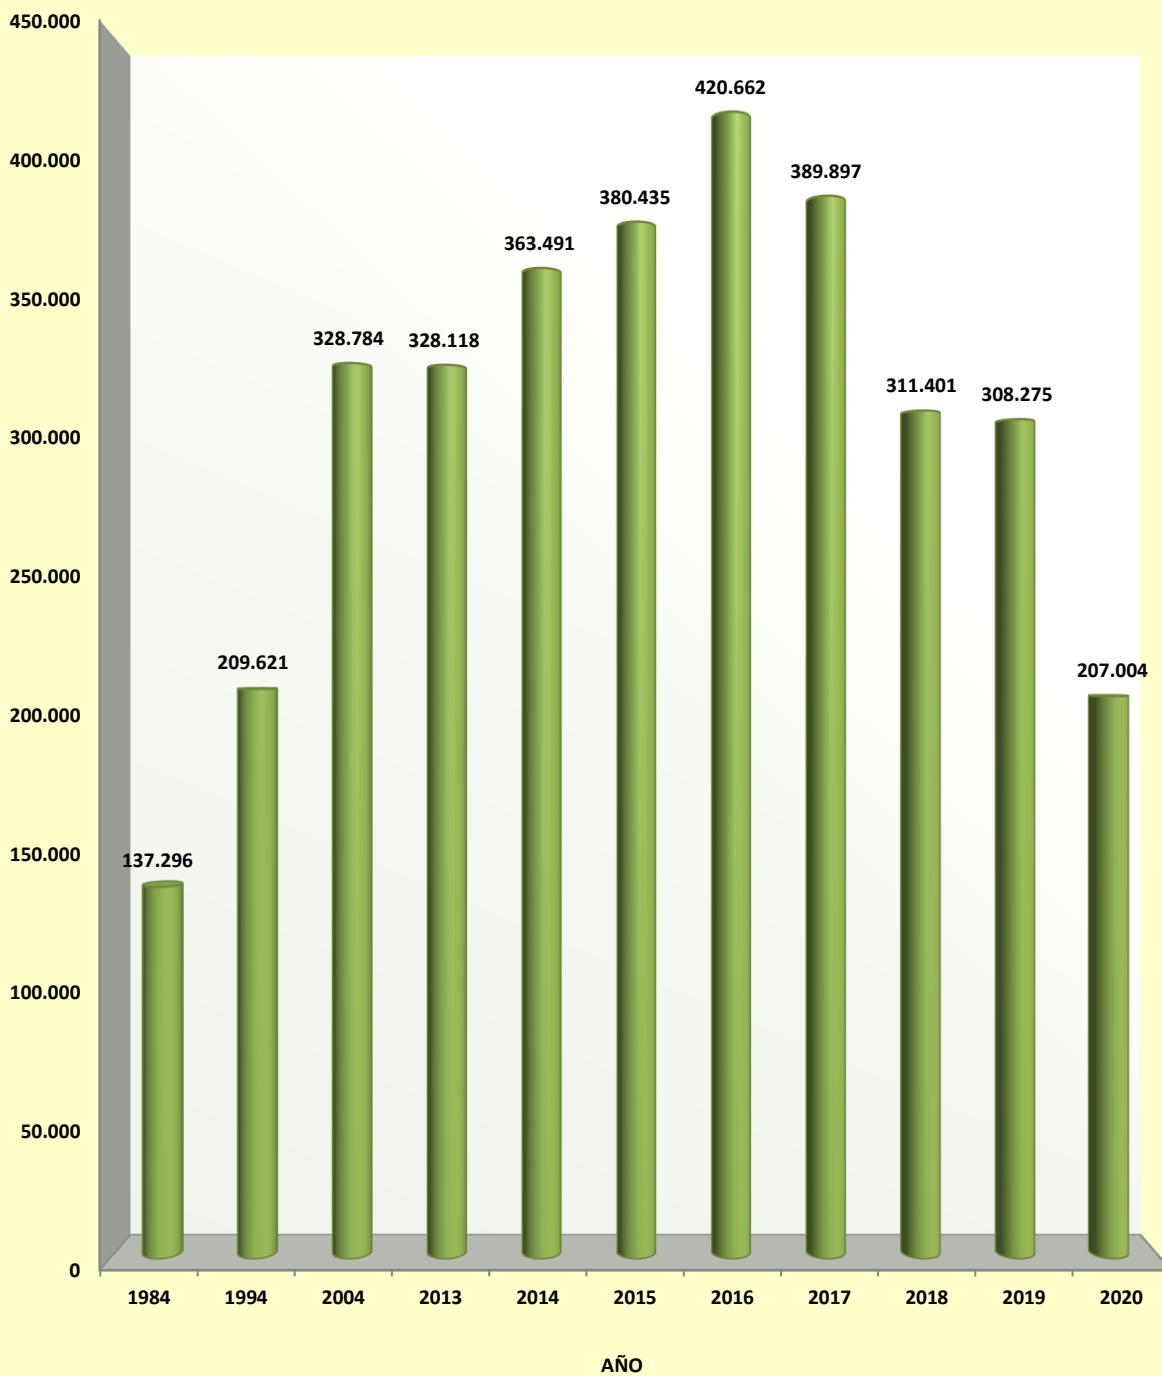

Total de resoluciones: Autos y Sentencias. Años 1984, 1994, 2004, 2013-2020

En este capítulo se consideran el total de las resoluciones de cada órgano jurisdiccional, incluyendo los autos y sentencias dictadas en el transcurso del año

En la provincia

**Total de Resoluciones
del Poder Judicial
de la Provincia de Santa Fe**

Total de resoluciones por fuero

Fuero	1984	1994	2004	2013	2014	2015	2016	2017	2018	2019	2020
Civil	98.160	154.559	227.921	253.251	257.191	257.058	267.974	275.413	268.385	264.654	173.093
Penal	39.136	55.062	100.863	74.857	106.300	123.377	152.688	114.484	43.016	43.621	33.911
Totales	137.296	209.621	328.784	328.118	363.491	380.435	420.662	389.897	311.401	308.275	207.004

**Total de Resoluciones
Fuero Civil**

**Total de Resoluciones
Fuero Penal**