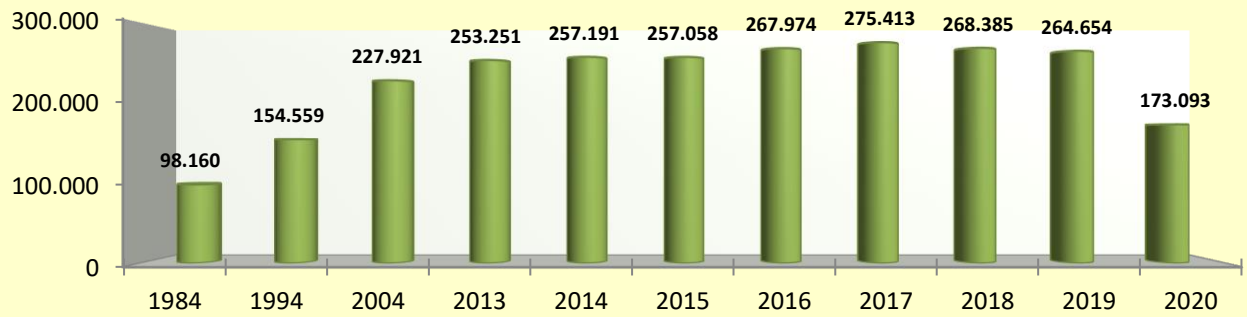

Total de resoluciones: Autos y Sentencias. Años 1984, 1994, 2004, 2013-2020

En este capítulo se consideran el total de las resoluciones de cada órgano jurisdiccional, incluyendo los autos y sentencias dictadas en el transcurso del año

En la provincia

**Total de Resoluciones
del Poder Judicial
de la Provincia de Santa Fe**

Total de resoluciones por fuero

Fuero	1984	1994	2004	2013	2014	2015	2016	2017	2018	2019	2020
Civil	98.160	154.559	227.921	253.251	257.191	257.058	267.974	275.413	268.385	264.654	173.093
Penal	39.136	55.062	100.863	74.857	106.300	123.377	152.688	114.484	43.016	43.621	33.911
Totales	137.296	209.621	328.784	328.118	363.491	380.435	420.662	389.897	311.401	308.275	207.004

**Total de Resoluciones
Fuero Civil**

**Total de Resoluciones
Fuero Penal**