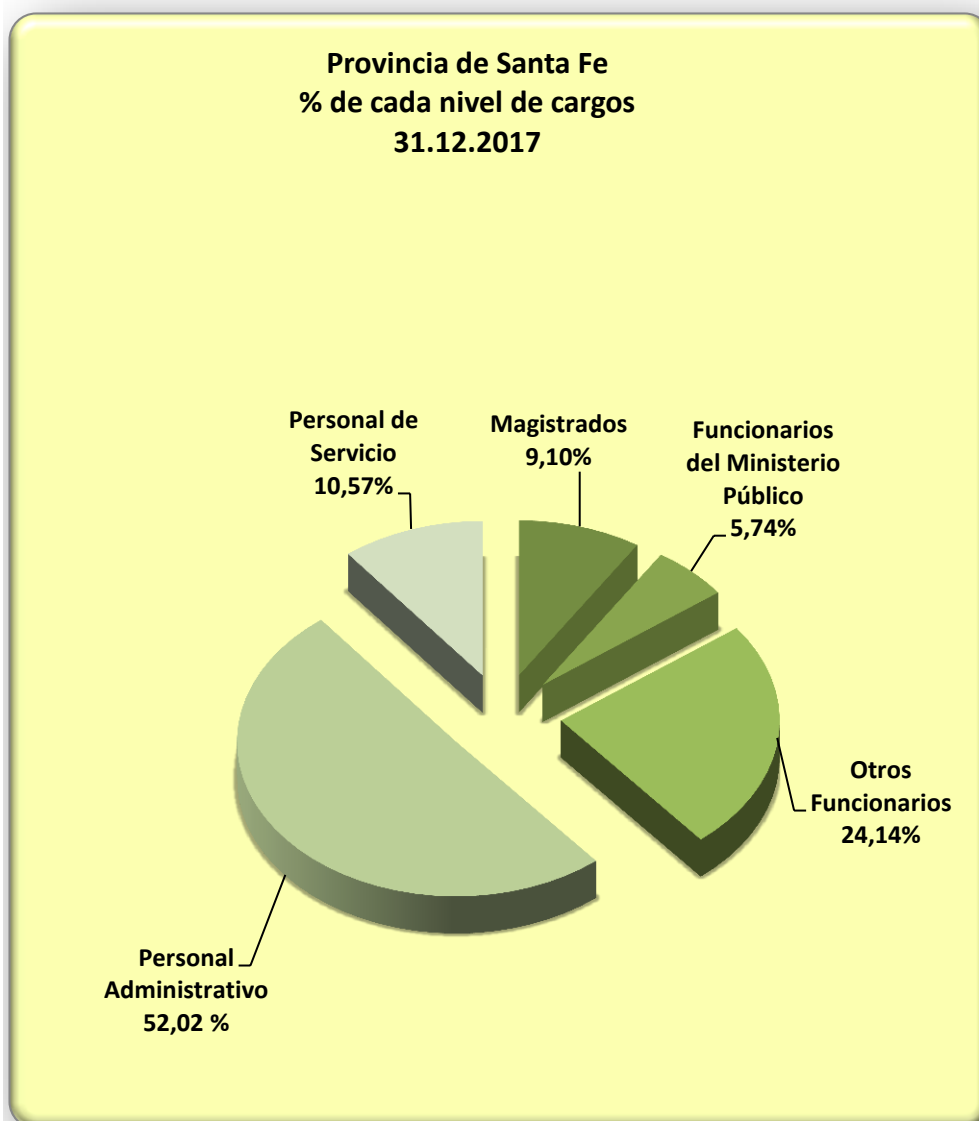

RECURSOS HUMANOS

Cargos

Niveles de cargos

Magistrados	Funcionarios del Ministerio Público	Otros Funcionarios	Personal Administrativo	Personal de Servicio	Total
377	459	1.036	2.377	493	4.742