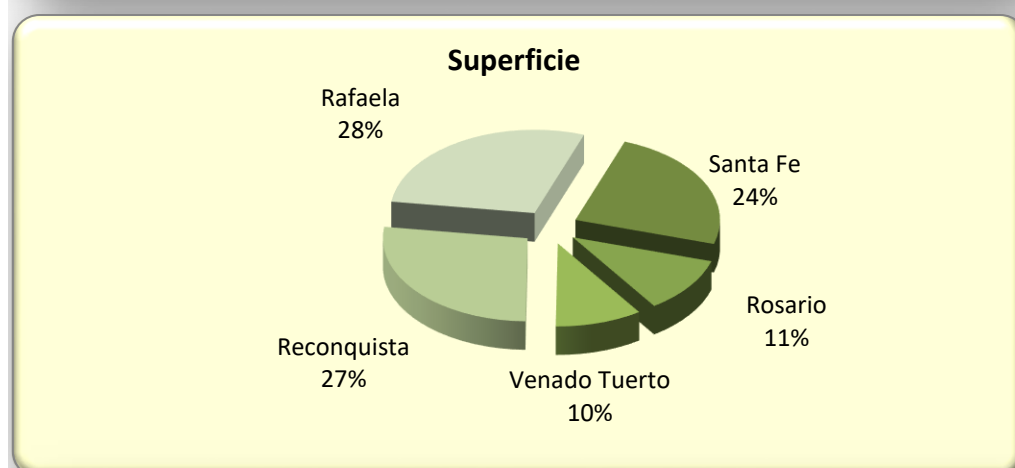

**Población, superficie y densidad demográfica
de la Provincia de Santa Fe por circunscripción
(según Censo 2010)**

Circunscripción		Población	Superficie (Km ²)	Densidad
Nº	Sede			
1	Santa Fe	845.165	32.058	26,36
2	Rosario	1.621.825	14.425	112,43
3	Venado Tuerto	208.140	12.934	16,09
4	Reconquista	241.463	35.876	6,73
5	Rafaela	277.944	37.714	7,37
Total Provincia de Santa Fe		3.194.537	133.007	24,02

PROVINCIA DE SANTA FE
CIRCUNSCRIPCIONES JUDICIALES