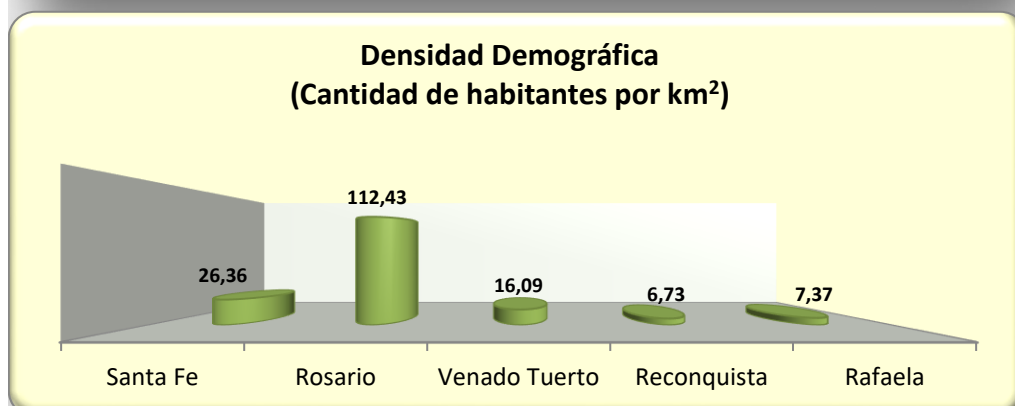

**Población, superficie y densidad demográfica
de la Provincia de Santa Fe por circunscripción
(según Censo 2010)**

Circunscripción		Población	Superficie (Km ²)	Densidad
Nº	Sede			
1	Santa Fe	845.165	32.058	26,36
2	Rosario	1.621.825	14.425	112,43
3	Venado Tuerto	208.140	12.934	16,09
4	Reconquista	241.463	35.876	6,73
5	Rafaela	277.944	37.714	7,37
Total Provincia de Santa Fe		3.194.537	133.007	24,02

PROVINCIA DE SANTA FE
CIRCUNSCRIPCIONES JUDICIALES