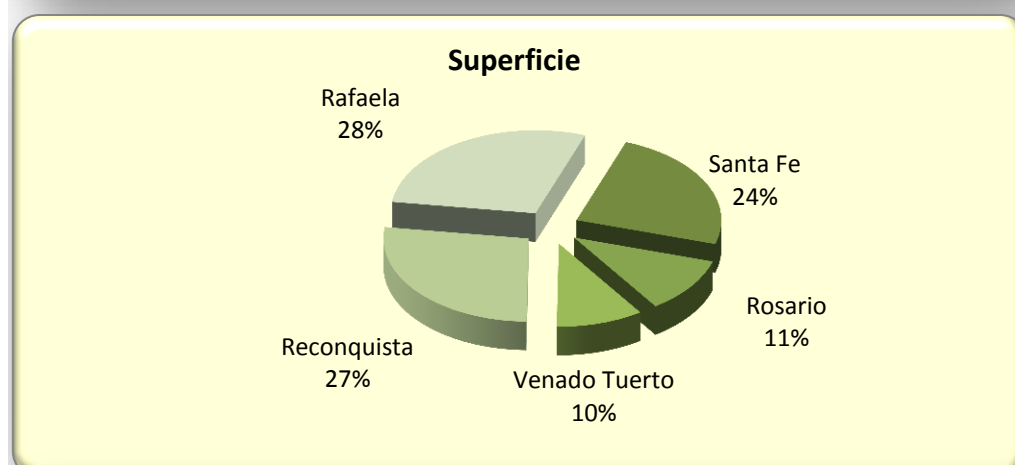

**Población, superficie y densidad demográfica  
de la Provincia de Santa Fe por circunscripción  
(según Censo 2010)**

Circunscripción		Población	Superficie (Km <sup>2</sup> )	Densidad
N°	Sede			
1	Santa Fe	845.165	32.058	26,36
2	Rosario	1.621.825	14.425	112,43
3	Venado Tuerto	208.140	12.934	16,09
4	Reconquista	241.463	35.876	6,73
5	Rafaela	277.944	37.714	7,37
<b>Total Provincia de Santa Fe</b>		<b>3.194.537</b>	<b>133.007</b>	<b>24,02</b>

PROVINCIA DE SANTA FE  
**CIRCUNSCRIPCIONES JUDICIALES**