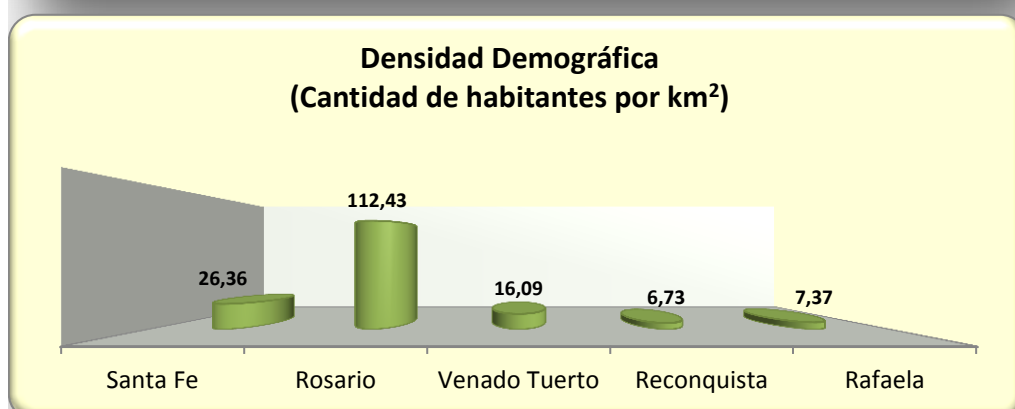

**Población, superficie y densidad demográfica  
de la Provincia de Santa Fe por circunscripción  
(según Censo 2010)**

Circunscripción		Población	Superficie (Km <sup>2</sup> )	Densidad
N°	Sede			
1	Santa Fe	845.165	32.058	26,36
2	Rosario	1.621.825	14.425	112,43
3	Venado Tuerto	208.140	12.934	16,09
4	Reconquista	241.463	35.876	6,73
5	Rafaela	277.944	37.714	7,37
<b>Total Provincia de Santa Fe</b>		<b>3.194.537</b>	<b>133.007</b>	<b>24,02</b>

PROVINCIA DE SANTA FE  
**CIRCUNSCRIPCIONES JUDICIALES**